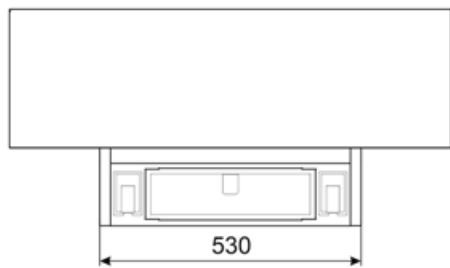

Moottorin teho	230 W	Minimi etäisyys sähköisestä liesituulettimesta	450 mm
		Vedonestoventtiili	Kyllä

	Imuteho (IEC 61591) [m³/h]	Äänitaso (IEC 60704-2-13) [dBA]
Nopeus 1	285	47
Nopeus 2	374	54
Nopeus 3	493	60
Suurin nopeus	729	69

Mukana tulevat lisävarusteet

Sisältää aktiivihilisuodattimet Kyllä

Suorituskyky/energiamerkintä

Vuotuinen energiankulutus	53 kWh/a	Melutaso minimi nopeudella (SPEmin)	47 dBA
Energiatehokkuusluokka FDE	A 31.4	Melutaso korkeimmalla tehokkuudella	61 dBA
Virran dynaamisen tehokkuuden luokka (FDEC)	A	Airbourne-akustinen A-painotettu ääniteho päästökierrosnopeudella (SPEboost)	69 dBA
Valon tehokkuus (LF)	118.5 lux/W	aikaa lisäävä tekijä (F)	0.9
Valon tehokkuus (LEC)	A	Ensimmäisen uunin energiatehokkuusluokka	51.6
Rasvasuodattimen tehokkuus	73.8 %	Mitattu ilmavirta tehokkaimmassa tilassa	397 m³/h
Rasvasuodattimen tehokkuusluokka (GFEC)	D	Korkeimman tehokkuuden ilmanpaine	443 Pa
Ilmavirta alimmalla nopeudella	285 m³/h	Mitattu sähkövirta tehokkaimmalla ohjelmalla	155 W
Ilmavirta max nopeudella	493 m³/h	Valojen normaali tehokkuus	2 W
Ilmavirran nopeutin	729 m³/h	Keskiarvoinen valaistus keittiötasoilla	237 lux
		Melutaso korkeimmalla tehokkuudella	61 dBA

Sähköliitännät

Sähköliitännäluokitus 232 W
Jännite 220-240 V
Taajuus 50-60 Hz

Johdon pituus 1500 mm
Sähköpistokkeen tyyppi Ei