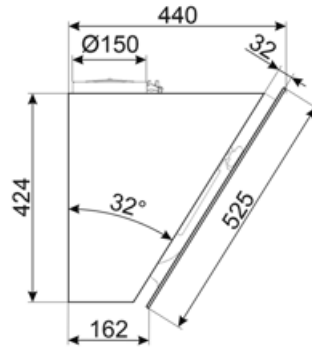

Moottorin teho	230 W	Minimi etäisyys sähköisestä liesituulettimesta	450 mm
		Vedonestoventtiili	Kyllä

	Imuteho (IEC 61591) [m³/h]	Äänitaso (IEC 60704-2-13) [dBA]
Nopeus 1	285	47
Nopeus 2	374	54
Nopeus 3	493	60
Suurin nopeus	729	69

Mukana tulevat lisävarusteet

Sisältää aktiivihilisuodattimet Kyllä

Suorituskyky/energiamerkintä

Vuotuinen energiankulutus	53 kWh/a	Melutaso minimi nopeudella (SPEmin)	47 dBA
Energiatehokkuusluokka FDE	A 31,4	Melutaso korkeimmalla tehokkuudella	61 dBA
Virran dynaamisen tehokkuuden luokka (FDEC)	A	Airborne-akustinen A-painotettu ääniteho päästökierrosnopeudella (SPEboost)	69 dBA
Valon tehokkuus (LF)	118,5 lux/W	aikaa lisäävä tekijä (F)	0,9
Valon tehokkuus (LEC)	A	Ensimmäisen uunin energiatehokkuusluokka	51,6
Rasvasuodattimen tehokkuus	73,8 %	Mitattu ilmavirta tehokkaimmassa tilassa	397 m³/h
Rasvasuodattimen tehokkuusluokka (GFEC)	D	Korkeimman tehokkuuden ilmanpaine	443 Pa
Ilmavirta alimmalla nopeudella	285 m³/h	Mitattu sähkövirta tehokkaimmalla ohjelmalla	155 W
Ilmavirta max nopeudella	493 m³/h	Valojen normaali tehokkuus	2 W
Ilmavirran nopeutin	729 m³/h	Keskiarvoinen valaistus keittiötasoilla	237 lux
		Melutaso korkeimmalla tehokkuudella	61 dBA

Sähköliitännä

Sähköliitännäluokitus 232 W
Jännite 220-240 V
Taajuus 50-60 Hz

Johdon pituus 1500 mm
Sähköpistokkeen tyyppi Ei