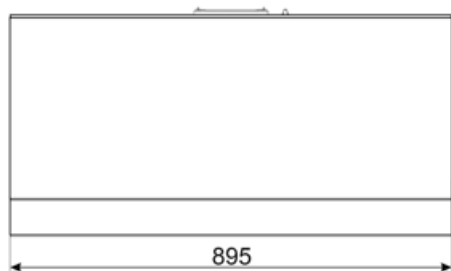

Mért villamosenergia-felvétel a legjobb hatásfokú pontban (W_{bep})	151 W
Világítórendszer nominális teljesítménye (WL)	4 W
Világítórendszer átlagos megvilágítása a főzőfelületen (E_{middle})	142 lux
Zajtelsítményszint a legmagasabb fokozaton (L_{wa})	67 dBA

Elektromos csatlakozás

Elektromos csatlakozás névleges értéke	279 W
Feszültség	220-240 V
Frekvencia (Hz)	50-60 Hz

Tápkábel hossza	1500 mm
Csatlakozódugó	Nem