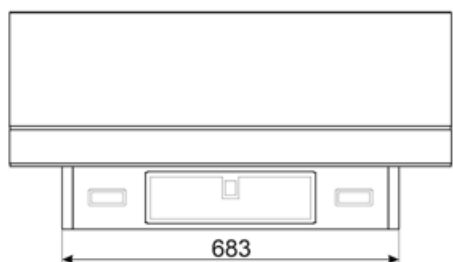

Mért villamosenergia-felvétel a legjobb hatásfokú pontban (W_{bep})	151 W
Világítórendszer nominális teljesítménye (WL)	4 W
Világítórendszer átlagos megvilágítása a főzőfelületen (E_{middle})	142 lux
Zajtelszám szint a legmagasabb fokozaton (L_{wa})	67 dBA

Elektromos csatlakozás

Elektromos csatlakozás névleges értéke	279 W
Feszültség	220-240 V
Frekvencia (Hz)	50-60 Hz

Tápkábel hossza	1500 mm
Csatlakozódugó	Nem