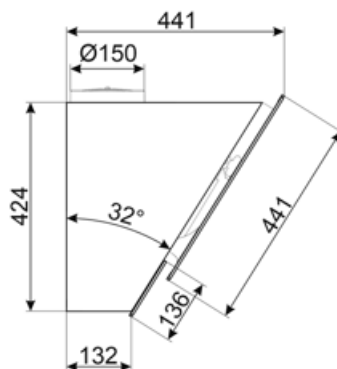

Mért villamosenergia-felvétel a legjobb hatásfokú pontban (W_{bep})	151 W
Világítórendszer nominális teljesítménye (WL)	4 W
Világítórendszer átlagos megvilágítása a főzőfelületen (E_{middle})	142 lux
Zajtelszám szint a legmagasabb fokozaton (L_{wa})	67 dBA

Elektromos csatlakozás

Elektromos csatlakozás névleges értéke	279 W
Feszültség	220-240 V
Frekvencia (Hz)	50-60 Hz

Tápkábel hossza	1500 mm
Csatlakozódugó	Nem