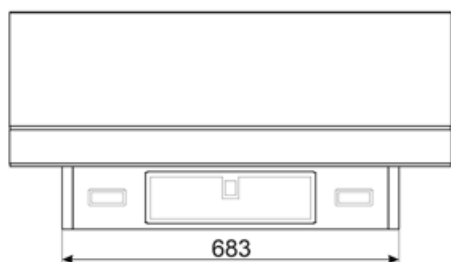

Mért villamosenergia-felvétel a legjobb hatásfokú pontban (W_{bep})	151 W
Világítórendszer nominális teljesítménye (WL)	4 W
Világítórendszer átlagos megvilágítása a főzőfelületen (E_{middle})	142 lux
Zajtelsítményszint a legmagasabb fokozaton (L_{wa})	67 dBA

Elektromos csatlakozás

Elektromos csatlakozás névleges értéke	279 W
Feszültség	220-240 V
Frekvencia (Hz)	50-60 Hz

Tápkábel hossza	1500 mm
Csatlakozódugó	Nem