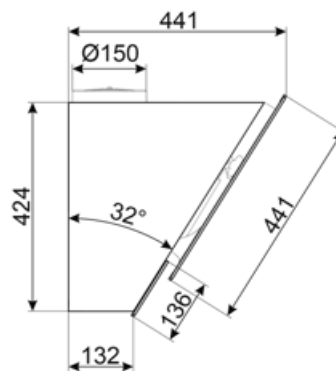

Mért villamosenergia-felvétel a legjobb hatásfokú pontban (W_{bep})	151 W
Világítórendszer nominális teljesítménye (WL)	4 W
Világítórendszer átlagos megvilágítása a főzőfelületen (E_{middle})	142 lux
Zajtelszám szint a legmagasabb fokozaton (L_{wa})	67 dBA

Elektromos csatlakozás

Elektromos csatlakozás névleges értéke	279 W
Feszültség	220-240 V
Frekvencia (Hz)	50-60 Hz

Tápkábel hossza	1500 mm
Csatlakozódugó	Nem