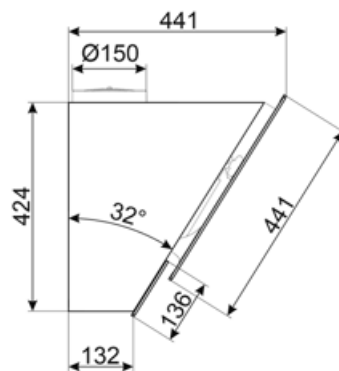

Mért villamosenergia-felvétel a legjobb hatásfokú pontban (W_{bep})	151 W
Világítórendszer nominális teljesítménye (WL)	4 W
Világítórendszer átlagos megvilágítása a főzőfelületen (E_{middle})	142 lux
Zajtelsítményszint a legmagasabb fokozaton (L_{wa})	67 dBA

Elektromos csatlakozás

Elektromos csatlakozás névleges értéke	279 W
Feszültség	220-240 V
Frekvencia (Hz)	50-60 Hz

Tápkábel hossza	1500 mm
Csatlakozódugó	Nem