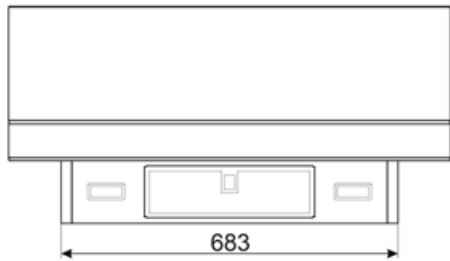

Uttrekkingshastighet (IEC 61591) [m³/h]	Støynivå (IEC 60704-2-13) [dBA]
Hastighet 1	265	47
Hastighet 2	391	55
Hastighet 3	621	66
Intensiv hastighet	777	70

Kapasitets-/energetikett

Årlig Effektivt Forbruk (AEChood)	42 kWh/a	Airbourne akustisk A-veid lydeffektnivå Emission på minimum hastighet (SPEmin)	47 dBA
Energi effektivitets klasse (EEC)	A+	Airbourne akustisk A-veid lydeffektnivå Emission på minimum hastighet (SPEmax)	67 dBA
Flytende Dynamisk Effektivitet (FDE)	35,6	Airbourne akustisk A-veid lydeffektnivå Emission på økende hastighet (SPEboost)	70 dBA
Flytende Dynamisk Effektivitet (FDEC)	A	Tidsøkning faktor (F)	0,7
Belysning Effektivitet (LE)	35,5 lux/W	Energi effektivitetsindeks for stekeovn 1	41,3
Belysning Effektivitet klasse (LEC)	A	Målt lufttrykk på beste effektssgrad (QBEP)	400 m³/h
Fett filtreringsutbytte (GFE)	64,2 %	Målt lufttrykk på beste effektssgrad (QBEP)	485 Pa
Fettfiltrering effektivitetsklasse (GFE)	E	Målt strøm på beste virkningsgrad	151 W
Luftflyt ved mininum fart (Qmin)	265 m³/h	Normal styrke på lyssystem (WI)	4 W
Luftmengde ved maksimal hastighet (Qmax)	621 m³/h	Gjennomsnittlig belysning av lyset på kokeflaten (emiddle)	142 lux
Luftmengde ved økt hastighet (Qboost)	777 m³/h	Lydstyrke nivå på høyeste styrke (Lwa)	67 dBA

Elektrisk tilkobling

Elektrisk tilkoblingseffekt	279 W	Frekvens	50-60 Hz
Spenning	220-240 V	Lengde på ledning	1500 mm