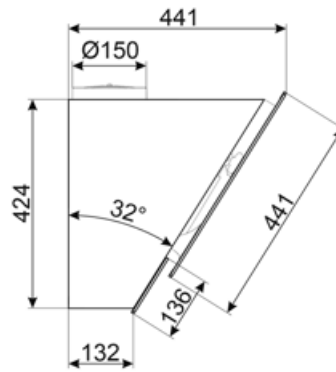

Elektrisk tilkobling

Elektrisk tilkoblingseffekt	279 W
Spenning	220-240 V
Frekvens	50-60 Hz

Lengde på ledning	1500 mm
Støpseltype	Nei