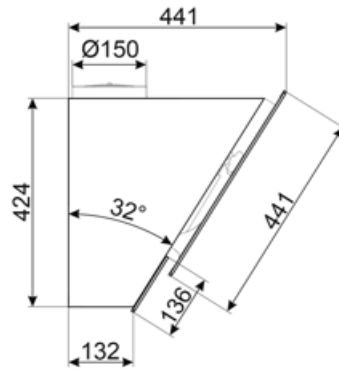

Elektrisk tilkobling

Elektrisk tilkoblingseffekt	279 W	Frekvens	50-60 Hz
Spenning	220-240 V	Lengde på ledning	1500 mm

Compatible Accessories

KITALLFC

Universal Kullfilter Rustfritt stål AISI 304
Dette filteret kan vaskes i oppvaskmaskin på 50 °C (vann og egnet vaskemiddel) og tørkes i ovn på 180°C i 25 minutter