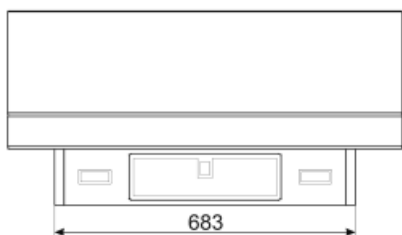

Dimmermodus	Ja	Indikator for filterbytte	Ja
Temperaturområde lampefarge	2700° - 4000° °K	Luftutløp	150 mm
Maksimal kapasitet i fri modus	820 m³/h	Minste avstand fra gasskomfyr	650 mm
Motoreffekt	275 W	Minste avstand fra elektriskkomfyr	450 mm
Antall filtre	2	Tilbakeslagsventil	Ja

	Uttrekkingshastighet (IEC 61591) [m³/h]	Støynivå (IEC 60704-2-13) [dBA]
Hastighet 1	265	47
Hastighet 2	391	55
Hastighet 3	621	66
Intensiv hastighet	777	70

Kapasitets-/energietikett

Årlig Effektivt Forbruk (AEChood)	42 kWh/a	Airbourne akustisk A-veid lydeffektnivå Emission på minimum hastighet (SPEmax)	67 dBA
Energi effektivitets klasse (EEC)	A+	Airbourne akustisk A-veid lydeffektnivå Emission på økende hastighet (SPEboost)	70 dBA
Flytende Dynamisk Effektivitet (FDE)	35,6	Strømforbruk i Av-modus (Po)	0,49 W
Flytende Dynamisk Effektivitet (FDEC)	A	Strømforbruk - hvilemodus (Ps)	0,99 W
Belysning Effektivitet (LE)	35,5 lux/W	Tidsøkning faktor (F)	0,7
Belysning Effektivitet klasse (LEC)	A	Energi effektivitetsindeks for stekeovn 1	41,3
Fett filtreringsutbytte (GFE)	64,2 %	Målt lufttrykk på beste effektssgrad (QBEP)	400 m³/h
Fettfiltrering effektivitetsklasse (GFE)	E	Målt lufttrykk på beste effektssgrad (QBEP)	485 Pa
Luftflyt ved minimum fart (Qmin)	265 m³/h	Målt strøm på beste virkningsgrad	151 W
Luftmengde ved maksimal hastighet (Qmax)	621 m³/h	Normal styrke på lyssystem (WI)	4 W
Luftmengde ved økt hastighet (Qboost)	777 m³/h	Gjennomsnittlig belysning av lyset på kokeflaten (emiddle)	142 lux
Airbourne akustisk A-veid lydeffektnivå Emission på minimum hastighet (SPEmin)	47 dBA	Lydstyrke nivå på høyeste styrke (Lwa)	67 dBA

Elektrisk tilkobling

Elektrisk tilkoblingseffekt 279 W
Spenning 220-240 V

Frekvens 50-60 Hz
Lengde på ledning 1500 mm