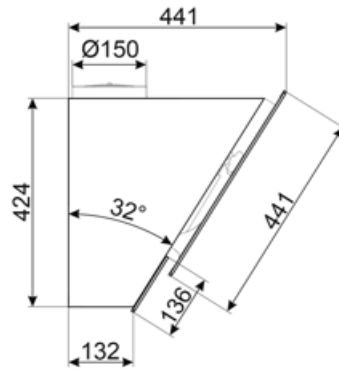

Elektrisk tilkobling

Elektrisk tilkoblingseffekt	279 W	Frekvens	50-60 Hz
Spenning	220-240 V	Lengde på ledning	1500 mm

Not included accessories

KITFCKV6

Kullfiltersett 3 stk. for vertikale hetter i KV6* serie. Kan vaskes i oppvaskmaskin. Størrelse 320 x 80 mm og 2 stk. 210 x 280 mm