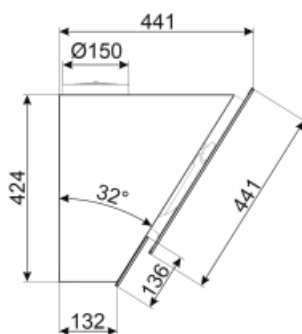

Elektrisk tilkobling

Elektrisk tilkoblingseffekt 279 W
Spenning 220-240 V

Frekvens 50-60 Hz
Lengde på ledning 1500 mm

Not included accessories

KITFCKV6

Kullfiltersett 3 stk. for vertikale hetter i KV6* serie. Kan vaskes i oppvaskmaskin. Størrelse 320 x 80 mm og 2 stk. 210 x 280 mm