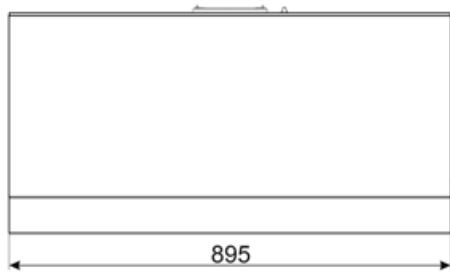

Elektrisk tilkobling

Elektrisk tilkoblingseffekt	279 W
Spenning	220-240 V
Frekvens	50-60 Hz

Lengde på ledning	1500 mm
Støpseltype	Nei