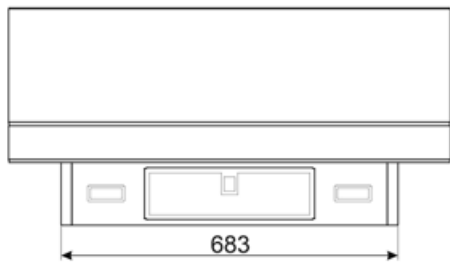

Elektrisk tilkobling

Elektrisk tilkoblingseffekt	279 W
Spenning	220-240 V
Frekvens	50-60 Hz

Lengde på ledning	1500 mm
Støpseltype	Nei