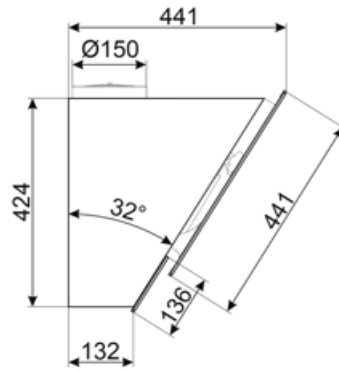

## Elektrisk tilkobling

Elektrisk tilkoblingseffekt	279 W	Frekvens	50-60 Hz
Spenning	220-240 V	Lengde på ledning	1500 mm

---