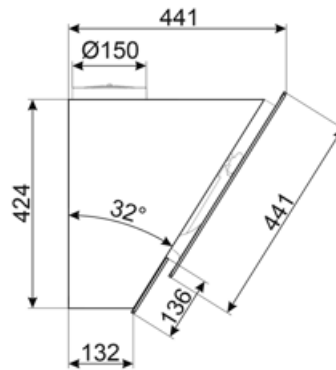

Elektrisk tilkobling

Elektrisk tilkoblingseffekt	279 W
Spenning	220-240 V
Frekvens	50-60 Hz

Lengde på ledning	1500 mm
Støpseltype	Nei