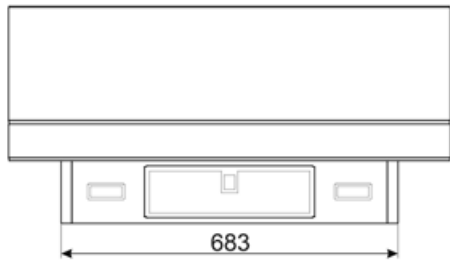

Elektrisk tilkobling

Elektrisk tilkoblingseffekt	279 W	Frekvens	50-60 Hz
Spenning	220-240 V	Lengde på ledning	1500 mm

Not included accessories

KITFCKV6

Kullfiltersett 3 stk. for vertikale hetter i KV6* serie. Kan vaskes i oppvaskmaskin. Størrelse 320 x 80 mm og 2 stk. 210 x 280 mm