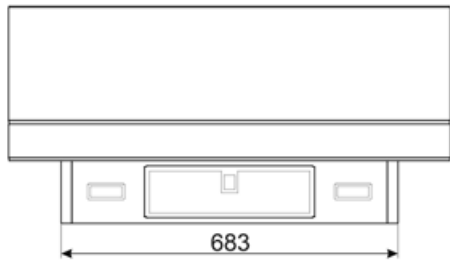

Uttrekkingshastighet (IEC 61591) [m³/h]	Støynivå (IEC 60704-2-13) [dBA]
Hastighet 1	265	47
Hastighet 2	391	55
Hastighet 3	621	66
Intensiv hastighet	777	70

Kapasitets-/energetikett

Årlig Effektivt Forbruk (AEChood)	42 kWh/a	Airbourne akustisk A-veid lydeffektnivå Emission på minimum hastighet (SPEmax)	67 dBA
Energi effektivitets klasse (EEC)	A+	Airbourne akustisk A-veid lydeffektnivå Emission på økende hastighet (SPEboost)	70 dBA
Flytende Dynamisk Effektivitet (FDE)	35,6	Strømforbruk i Av-modus (Po)	0,49 W
Flytende Dynamisk Effektivitet (FDEC)	A	Strømforbruk - hvilemodus (Ps)	0,99 W
Belysning Effektivitet (LE)	35,5 lux/W	Tidsøkning faktor (F)	0,7
Belysning Effektivitet klasse (LEC)	A	Energi effektivitetsindeks for stekeovn 1	41,3
Fett filtreringsutbytte (GFE)	64,2 %	Målt lufttrykk på beste effektssgrad (QBEP)	400 m³/h
Fettfiltrering effektivitetsklasse (GFE)	E	Målt lufttrykk på beste effektssgrad (QBEP)	485 Pa
Luftflyt ved mininum fart (Qmin)	265 m³/h	Målt strøm på beste virkningsgrad	151 W
Luftmengde ved maksimal hastighet (Qmax)	621 m³/h	Normal styrke på lyssystem (WI)	4 W
Luftmengde ved økt hastighet (Qboost)	777 m³/h	Gjennomsnittlig belysning av lyset på kokeflaten (emiddle)	142 lux
Airbourne akustisk A-veid lydeffektnivå Emission på minimum hastighet (SPEmin)	47 dBA	Lydstyrke nivå på høyeste styrke (Lwa)	67 dBA

Elektrisk tilkobling

Elektrisk tilkoblingseffekt	279 W	Frekvens	50-60 Hz
Spenning	220-240 V	Lengde på ledning	1500 mm