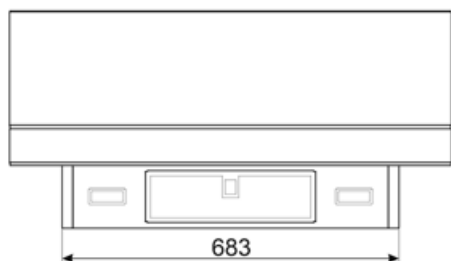

Menovitá spotreba energie systému osvetlenia (WL)	4 W
Priemerná intenzita osvetlenia na varnom povrchu (Emiddle)	142 lux
Úroveň akustického výkonu pri najvyššom nastavení (Lwa)	67 dBA

Elektrické pripojenie

Hodnotenie elektrického pripojenia	279 W
Napätie	220-240 V
Frekvencia (Hz)	50-60 Hz

Dĺžka napájacieho kábla	1500 mm
Zátka	Nie