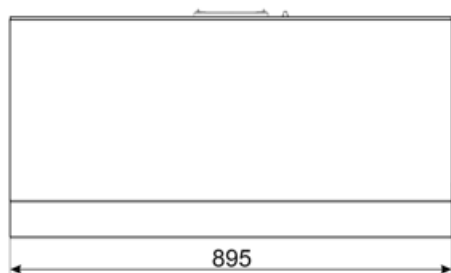

Menovitá spotreba energie systému osvetlenia (WL)	4 W
Priemerná intenzita osvetlenia na varnom povrchu (Emiddle)	142 lux
Úroveň akustického výkonu pri najvyššom nastavení (Lwa)	67 dBA

Elektrické pripojenie

Hodnotenie elektrického pripojenia	279 W
Napätie	220-240 V
Frekvencia (Hz)	50-60 Hz

Dĺžka napájacieho kábla	1500 mm
Zátka	Nie