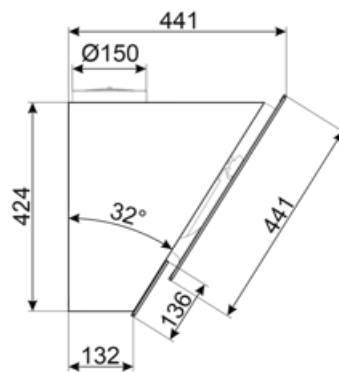

Menovitá spotreba energie systému osvetlenia (WL)	4 W
Priemerná intenzita osvetlenia na varnom povrchu (Emiddle)	142 lux
Úroveň akustického výkonu pri najvyššom nastavení (Lwa)	67 dBA

Elektrické pripojenie

Hodnotenie elektrického pripojenia	279 W
Napätie	220-240 V
Frekvencia (Hz)	50-60 Hz

Dĺžka napájacieho kábla	1500 mm
Zátka	Nie