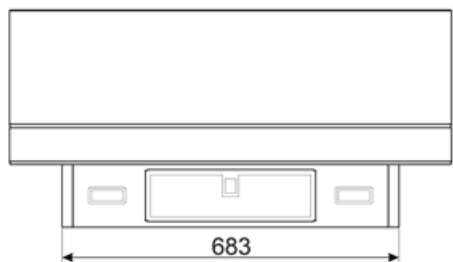

Motoreffekt 275 W

	Kapacitet (IEC 61591) [m³/h]	Ljudnivå (IEC 60704-2-13) [dBA]
Hastighet 1	265	47
Hastighet 2	391	55
Hastighet 3	621	66
Intensivläge	777	70

Medföljande tillbehör

Inkluderade kolfilter Ja

Kapacitet/energietikett

Årlig effektförbrukning (AEchood)	42 kWh/a	Luftburet akustiskt buller för A-viktade ljudeffektsutsläpp vid min.hastighet (SPEmin)	47 dBA
Energiklass (EEC)	A+	Luftburet akustiskt buller för A-viktade ljudeffektutsläpp vid maxhastighet (SPEmax)	67 dBA
Flödesdynamisk effektivitet (FDE)	35,6	Luftburet akustiskt buller för A-viktade ljudeffektutsläpp vid intensivläge (SPEboost)	70 dBA
Flödesdynamisk effektivitetsklass (FDEC)	A	Tidsökningsfaktor (F)	0,7
Ljuseffektivitet (LE)	35,5 lux/W	Energieffektivitetsindex	41,3
Ljuseffektivitetsklass (LEC)	A	Mest effektiva luftflöde (Qbep)	400 m³/h
Fettfiltreringseffektivitet (GFE)	64,2 %	Uppmätt lufttryck vid bästa effektivitetsposition (Pbep)	485 Pa
Fettfiltreringseffektivitetsklass (GFEC)	E	Uppmätt elförbrukning vid bästa effektivitetspunkt (Wbep)	151 W
Luftflöde, min.hastighet (Qmin)	265 m³/h	Ljusets anslutningseffekt (WI)	4 W
Luftflöde vid maxhastighet (Qmax)	621 m³/h	Genomsnittligt ljus från ljuskälla på tillagningsyta (Emiddle)	142 lux
Luftflöde vid intensivgäge (Qboost)	777 m³/h	Ljudtryck vid högsta läge (Lwa)	67 dBA

Elektrisk anslutning

Anslutningseffekt 279 W
Spänning 220-240 V
Frekvens 50-60 Hz

Sladdens längd 1500 mm
Typ av kontakt Nej