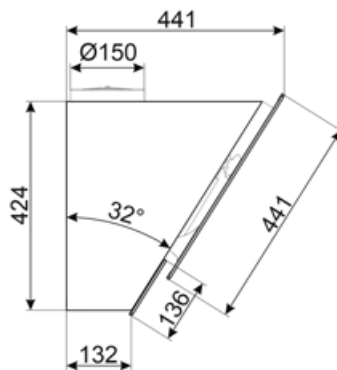

Motoreffekt 275 W

	Kapacitet (IEC 61591) [m³/h]	Ljudnivå (IEC 60704-2-13) [dBA]
Hastighet 1	265	47
Hastighet 2	391	55
Hastighet 3	621	66
Intensivläge	777	70

Medföljande tillbehör

Inkluderade kolfilter Ja

Kapacitet/energietikett

Årlig effektförbrukning (AEchood)	42 kWh/a	Luftburet akustiskt buller för A-viktade ljudeffektsutsläpp vid min.hastighet (SPEmin)	47 dBA
Energiklass (EEC)	A+	Luftburet akustiskt buller för A-viktade ljudeffektutsläpp vid maxhastighet (SPEmax)	67 dBA
Flödesdynamisk effektivitet (FDE)	35,6	Luftburet akustiskt buller för A-viktade ljudeffektutsläpp vid intensivläge (SPEboost)	70 dBA
Flödesdynamisk effektivitetsklass (FDEC)	A	Tidsökningsfaktor (F)	0,7
Ljuseffektivitet (LE)	35,5 lux/W	Energieffektivitetsindex	41,3
Ljuseffektivitetsklass (LEC)	A	Mest effektiva luftflöde (Qbep)	400 m³/h
Fettfiltreringseffektivitet (GFE)	64,2 %	Uppmätt lufttryck vid bästa effektivitetsposition (Pbep)	485 Pa
Fettfiltreringseffektivitetsklass (GFEC)	E	Uppmätt elförbrukning vid bästa effektivitetspunkt (Wbep)	151 W
Luftflöde, min.hastighet (Qmin)	265 m³/h	Ljusets anslutningseffekt (WI)	4 W
Luftflöde vid maxhastighet (Qmax)	621 m³/h	Genomsnittligt ljus från ljuskälla på tillagningsyta (Emiddle)	142 lux
Luftflöde vid intensivgäge (Qboost)	777 m³/h	Ljudtryck vid högsta läge (Lwa)	67 dBA

Elektrisk anslutning

Anslutningseffekt 279 W
Spänning 220-240 V
Frekvens 50-60 Hz

Sladdens längd 1500 mm
Typ av kontakt Nej