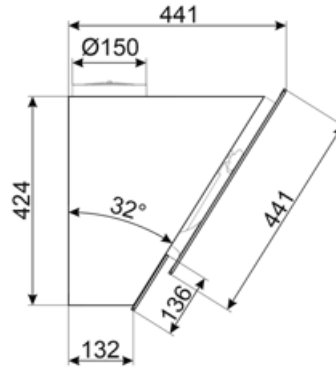

Motoreffekt 275 W

	Kapacitet (IEC 61591) [m³/h]	Ljudnivå (IEC 60704-2-13) [dBA]
Hastighet 1	265	47
Hastighet 2	391	55
Hastighet 3	621	66
Intensivläge	777	70

Medföljande tillbehör

Inkluderade kolfilter Ja

Kapacitet/energietikett

Årlig effektförbrukning (AEchood)	42 kWh/a	Luftburet akustiskt buller för A-viktade ljudeffektsutsläpp vid min.hastighet (SPEmin)	47 dBA
Energiklass (EEC)	A+	Luftburet akustiskt buller för A-viktade ljudeffektutsläpp vid maxhastighet (SPEmax)	67 dBA
Flödesdynamisk effektivitet (FDE)	35,6	Luftburet akustiskt buller för A-viktade ljudeffektutsläpp vid intensivläge (SPEboost)	70 dBA
Flödesdynamisk effektivitetsklass (FDEC)	A	Tidsökningsfaktor (F)	0,7
Ljuseffektivitet (LE)	35,5 lux/W	Energieffektivitetsindex	41,3
Ljuseffektivitetsklass (LEC)	A	Mest effektiva luftflöde (Qbep)	400 m³/h
Fettfiltreringseffektivitet (GFE)	64,2 %	Uppmätt lufttryck vid bästa effektivitetsposition (Pbep)	485 Pa
Fettfiltreringseffektivitetsklass (GFEC)	E	Uppmätt elförbrukning vid bästa effektivitetspunkt (Wbep)	151 W
Luftflöde, min.hastighet (Qmin)	265 m³/h	Ljusets anslutningseffekt (WI)	4 W
Luftflöde vid maxhastighet (Qmax)	621 m³/h	Genomsnittligt ljus från ljuskälla på tillagningsyta (Emiddle)	142 lux
Luftflöde vid intensivgäge (Qboost)	777 m³/h	Ljudtryck vid högsta läge (Lwa)	67 dBA

Elektrisk anslutning

Anslutningseffekt 279 W
Spänning 220-240 V
Frekvens 50-60 Hz

Sladdens längd 1500 mm
Typ av kontakt Nej