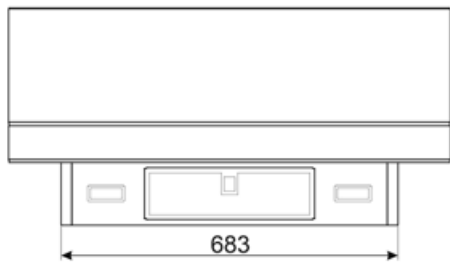

Motoreffekt 275 W

	Kapacitet (IEC 61591) [m³/h]	Ljudnivå (IEC 60704-2-13) [dBA]
Hastighet 1	265	47
Hastighet 2	391	55
Hastighet 3	621	66
Intensivläge	777	70

Medföljande tillbehör

Inkluderade kolfilter Ja

Kapacitet/energietikett

Årlig effektförbrukning (AEchood)	42 kWh/a	Luftburet akustiskt buller för A-viktade ljudeffektsutsläpp vid min.hastighet (SPEmin)	47 dBA
Energiklass (EEC)	A+	Luftburet akustiskt buller för A-viktade ljudeffektutsläpp vid maxhastighet (SPEmax)	67 dBA
Flödesdynamisk effektivitet (FDE)	35,6	Luftburet akustiskt buller för A-viktade ljudeffektutsläpp vid intensivläge (SPEboost)	70 dBA
Flödesdynamisk effektivitetsklass (FDEC)	A	Tidsökningfaktor (F)	0,7
Ljuseffektivitet (LE)	35,5 lux/W	Energieffektivitetsindex	41,3
Ljuseffektivitetsklass (LEC)	A	Mest effektiva luftflöde (Qbep)	400 m³/h
Fettfiltreringseffektivitet (GFE)	64,2 %	Uppmätt lufttryck vid bästa effektivitetsposition (Pbep)	485 Pa
Fettfiltreringseffektivitetsklass (GFEC)	E	Uppmätt elförbrukning vid bästa effektivitetspunkt (Wbep)	151 W
Luftflöde, min.hastighet (Qmin)	265 m³/h	Ljusets anslutningseffekt (WI)	4 W
Luftflöde vid maxhastighet (Qmax)	621 m³/h	Genomsnittligt ljus från ljuskälla på tillagningsyta (Emiddle)	142 lux
Luftflöde vid intensivgäge (Qboost)	777 m³/h	Ljudtryck vid högsta läge (Lwa)	67 dBA

Elektrisk anslutning

Anslutningseffekt 279 W
Spänning 220-240 V
Frekvens 50-60 Hz

Sladdens längd 1500 mm
Typ av kontakt Nej