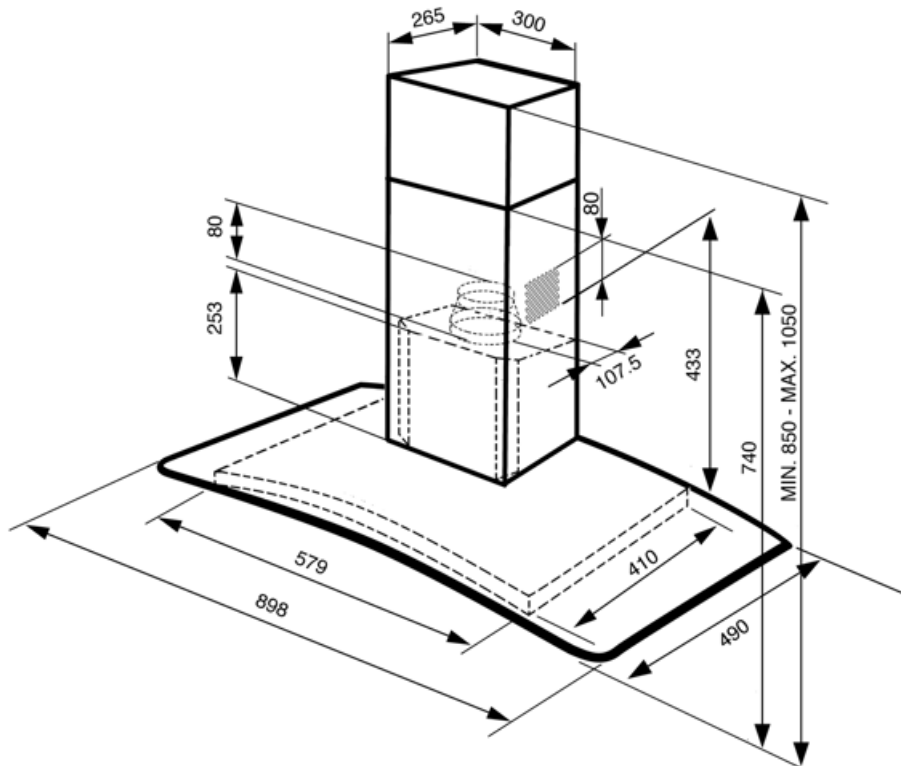

Elektrisk tilslutning

Elektrisk klassificering	278 W	Frekvens (Hz)	50-60 Hz
Spænding	220-240 V	Kabellængde	1000 mm

Ekstraudstyr

Kulfilter
Fjernbetjening

KITFC161
No

Skorstensforlængelse
Luftudtag

No
No

Compatible Accessories