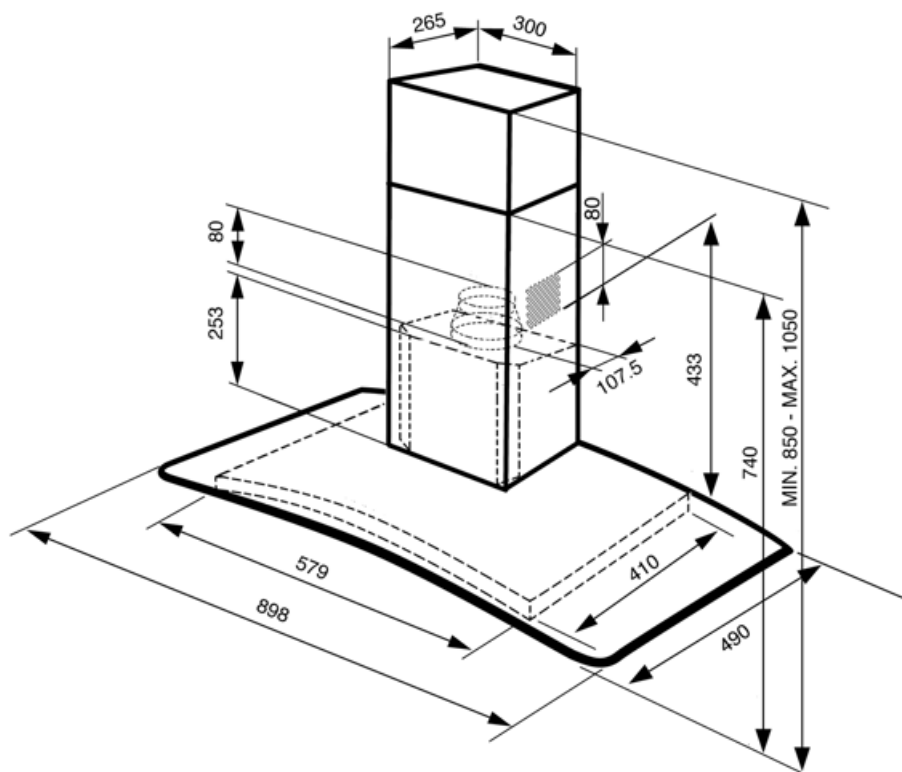

Fjärrkontroll

No

Luftutlopp

No