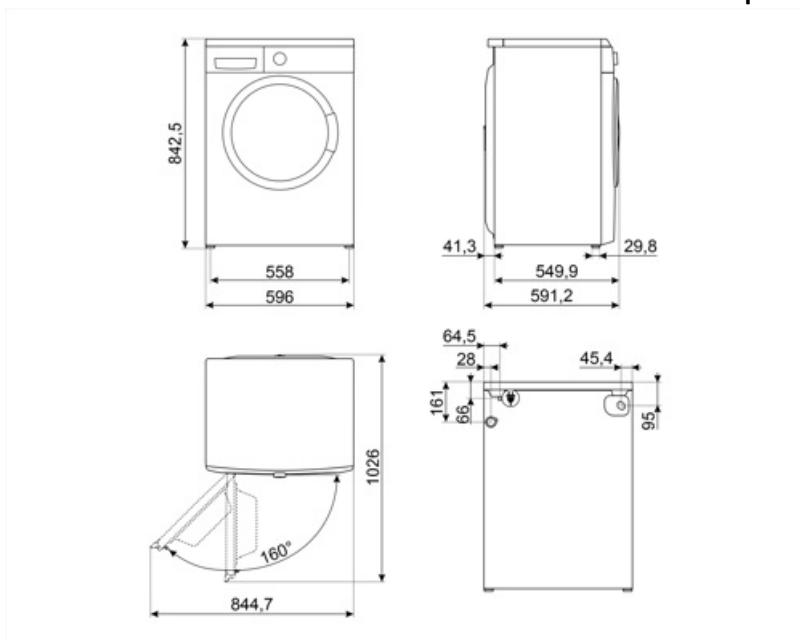

Cestello	Inox
Volume cestello	55 l

Prestazioni / Etichetta Energetica - Reg. 2019

Marchio o nome del fornitore	SMEG	Classe di efficienza di centrifuga-asciugatura	C
Capacità Nominale	8 kg	Classe di rumorosità nella fase di centrifuga	B
Classe di efficienza energetica	D	Rumorosità	76 dB(A) re 1 pW
Energy_cons_100	73 kWh	Programme duration at rated capacity	3:30 h:min
Water Consumption	48 litres		

Collegamento Elettrico

Potenza installata	2200 W	Frequenza	50 Hz
Corrente	10 A	Lunghezza cavo di alimentazione	160 cm
Tensione (V)	220-240 V	Spina	(F;E) Schuko