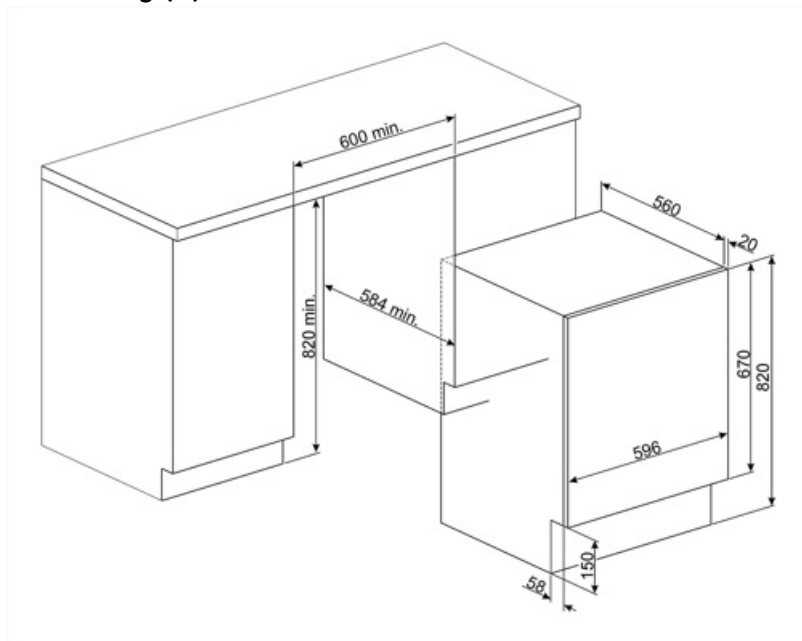

Teljesítmény / Energiacímke – 2019-es rendelet

Szállító neve vagy védjegye	SMEG	Centrifugálási hatékonysági osztály	C
Névleges kapacitás	7 kg	Levegőben terjedő zajosztály	A
Energihatékonysági osztály	E	Levegőben terjedő zaj	70 dB(A) re 1 pW
Energy_cons_100	77 kWh	Program időtartama	2:50 h:min
Vízfogyasztás	44 litres	Program időtartama névleges kapacitáson	

Elektromos csatlakozás

Névleges teljesítmény	2200 W	Frekvencia (Hz)	50 Hz
Áramerősség	10 A	Tápkábel hossza	225 cm
Feszültség (V)	220-240 V	Csatlakozódugó	(F;E) Schuko