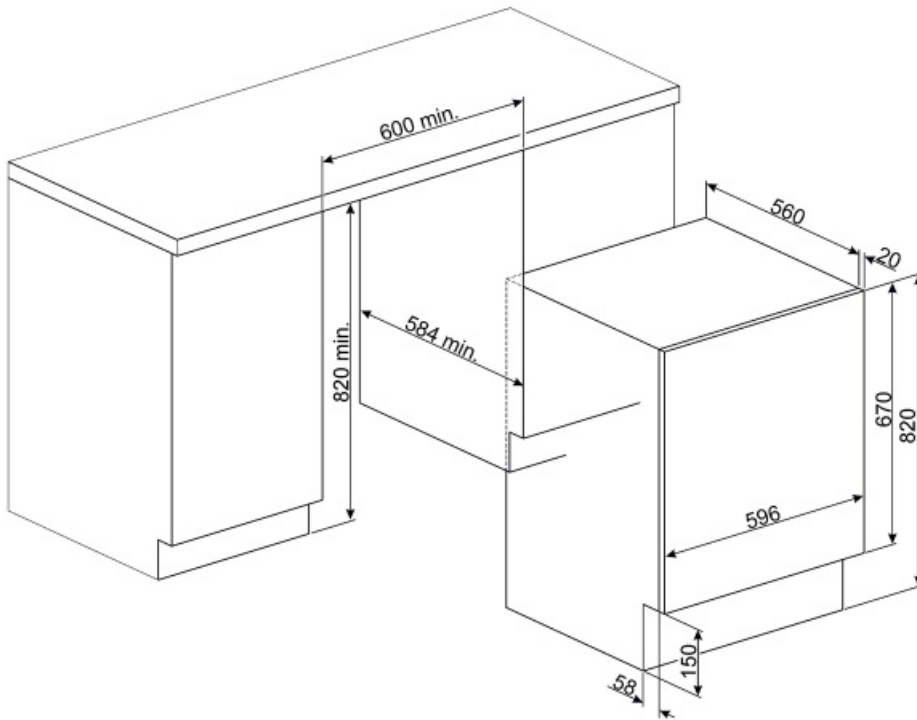

Energy_cons_100 77 kWh
Water Consumption 44 litres

Διάρκεια προγράμματος 2:50 ω:λλ
στην ονομαστική χωρητικότητα