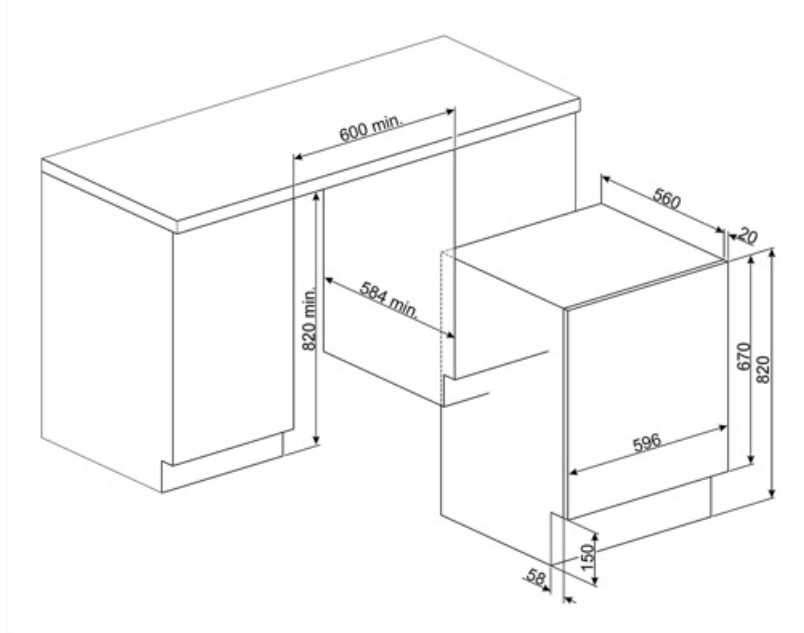

Tulvasuojaus	Yhteensä
Säädettävissä sopimaan kalusteisiin	Kyllä

Suorituskyky / energiamerkintä - as. 2019

Toimittajan nimi tai tuotemerkki	SMEG	Kuivauslinkouksen tehokkuusluokka	B
Nimelliskapasiteetti	7 kg	Äänitasoluokka	A
Energialuokka	E	Äänitaso	72 dB(A) re 1 pW
Energy_cons_100	77 kWh	Ohjelman kesto nimelliskapasiteetilla	2:50 h:min
Veden kulutus	44 litres		

Sähköliitännä

Nimellisteho	2200 W	Taajuus (Hz)	50 Hz
Virta	10 A	Johdon pituus	225 cm
Jännite (V)	220-240 V	Sähköpistokkeen tyyppi	(F;E) Schuko