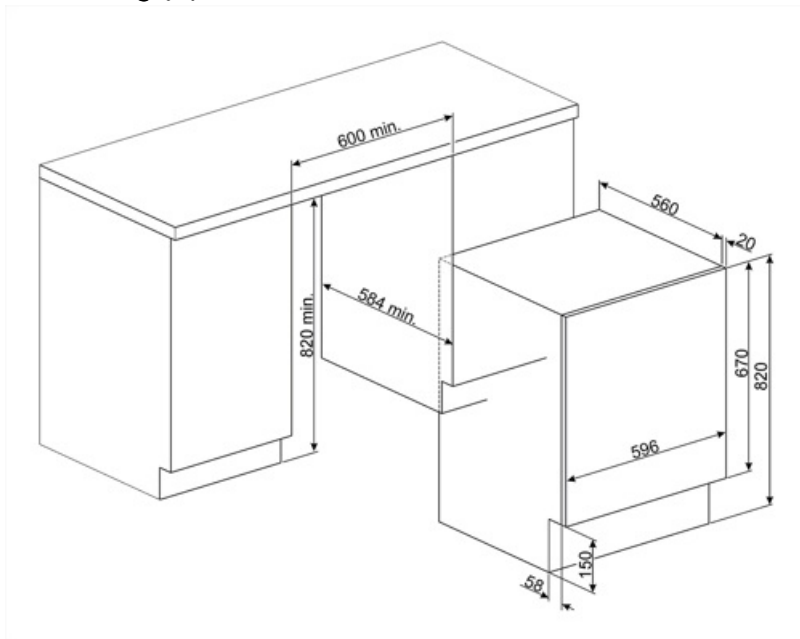

A folyékony mosogatószer-tartozék alapfelszereltség

Igen

A bútorajtó jobb vagy bal oldalon állítható zsanérokkal szerelhető fel

Igen

Teljesítmény / Energiacímke – 2019-es rendelet

Szállító neve vagy védjegye	SMEG	Centrifugálási hatékonysági osztály	B
Névleges kapacitás	7 kg	Levegőben terjedő zajosztály	A
Energihatékonysági osztály	E	Levegőben terjedő zaj	72 dB(A) re 1 pW
Energy_cons_100	77 kWh	Program időtartama	2:50 h:min
Vízfogyasztás	44 litres	Program időtartama	névleges kapacitáson

Elektromos csatlakozás

Névleges teljesítmény	2200 W	Frekvencia (Hz)	50 Hz
Áramerősség	10 A	Tápkábel hossza	225 cm
Feszültség (V)	220-240 V	Csatlakozódugó	(F;E) Schuko