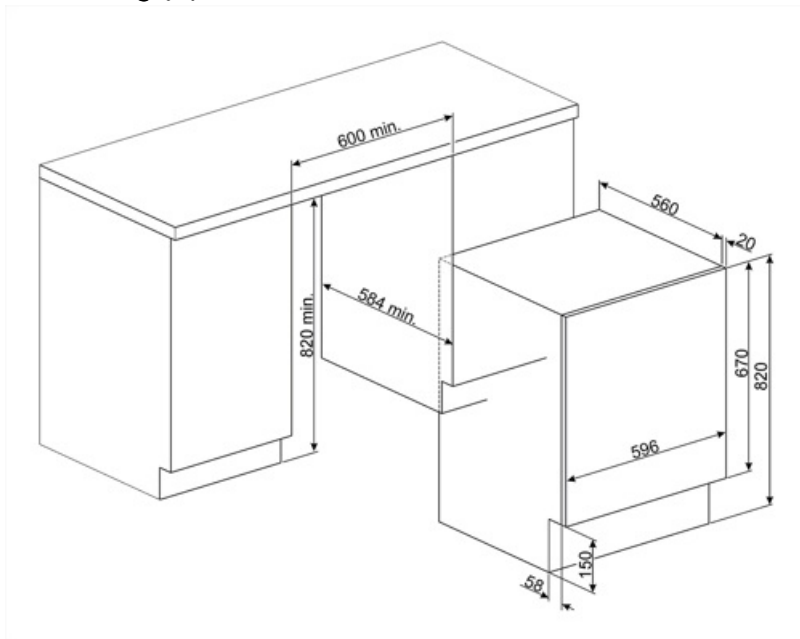

A folyékony mosogatószer-tartozék alapfelszereltség

Igen

A bútorajtó jobb vagy bal oldalon állítható zsanérokkal szerelhető fel

Igen

Teljesítmény / Energiacímke – 2019-es rendelet

Szállító neve vagy védjegye	SMEG	Centrifugálási hatékonysági osztály	B
Névleges kapacitás	7 kg	Levegőben terjedő zajosztály	A
Energiatahatékonyági osztály	E	Levegőben terjedő zaj	72 dB(A) re 1 pW
Energy_cons_100	77 kWh	Program időtartama	2:50 h:min
Vízfogyasztás	44 litres	Program időtartama	névleges kapacitáson

Elektromos csatlakozás

Névleges teljesítmény	2200 W	Frekvencia (Hz)	50 Hz
Áramerősség	10 A	Tápkábel hossza	225 cm
Feszültség (V)	220-240 V	Csatlakozódugó	(F;E) Schuko