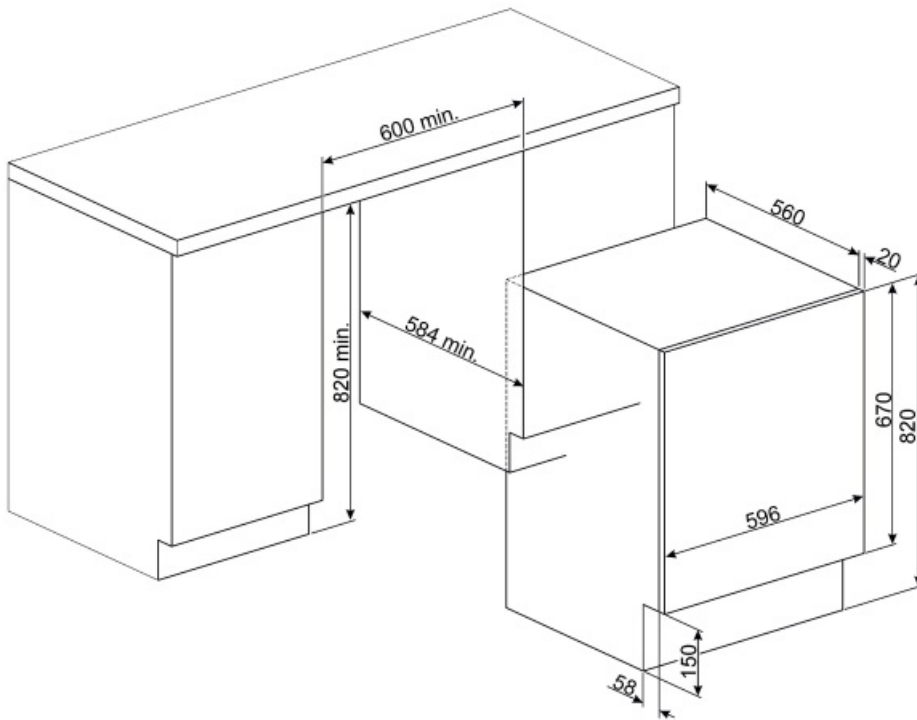

Energiahatékonysági osztály E

Energy_cons_100 77 kWh

Vízfogyasztás 44 literes

Levegőben terjedő zaj Program időtartama névleges kapacitáson 72 dB(A) re 1 pW
2:50 h:min