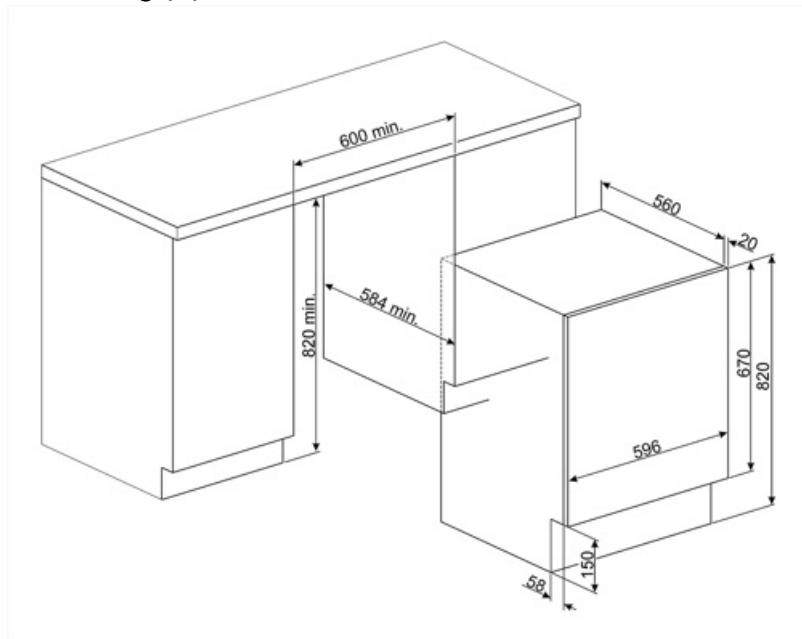

A folyékony mosogatószer-tartozék alapfelszereltség

Igen

A bútorajtó jobb vagy bal oldalon állítható zsanérokkal szerelhető fel

Igen

Teljesítmény / Energiacímke – 2019-es rendelet

Szállító neve vagy védjegye
Névleges kapacitás
Energihatékonysági osztály
Energy_cons_100
Vízfogyasztás

SMEG

7 kg

E

77 kWh

44 litres

Centrifugálási hatékonysági osztály

B

Levegőben terjedő zajosztály

A

Levegőben terjedő zaj

72 dB(A) re 1 pW

Program időtartama névleges kapacitáson

2:50 h:min

Elektromos csatlakozás

Névleges teljesítmény
Áramerősség
Feszültség (V)

2200 W

10 A

220-240 V

Frekvencia (Hz)

50 Hz

Tápkábel hossza

225 cm

Csatlakozódugó

(F;E) Schuko