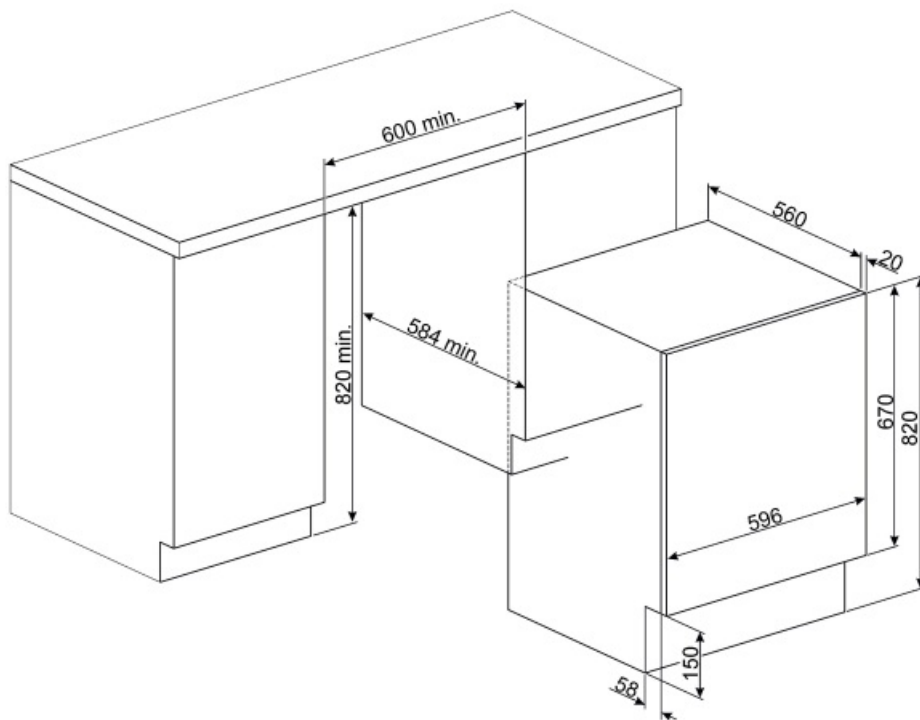

Energiahatékonysági osztály E

Energy_cons_100 77 kWh
Vízfogyasztás 44 literes

Levegőben terjedő zaj 72 dB(A) re 1 pW
Program időtartama 2:50 h:min
névleges kapacitáson