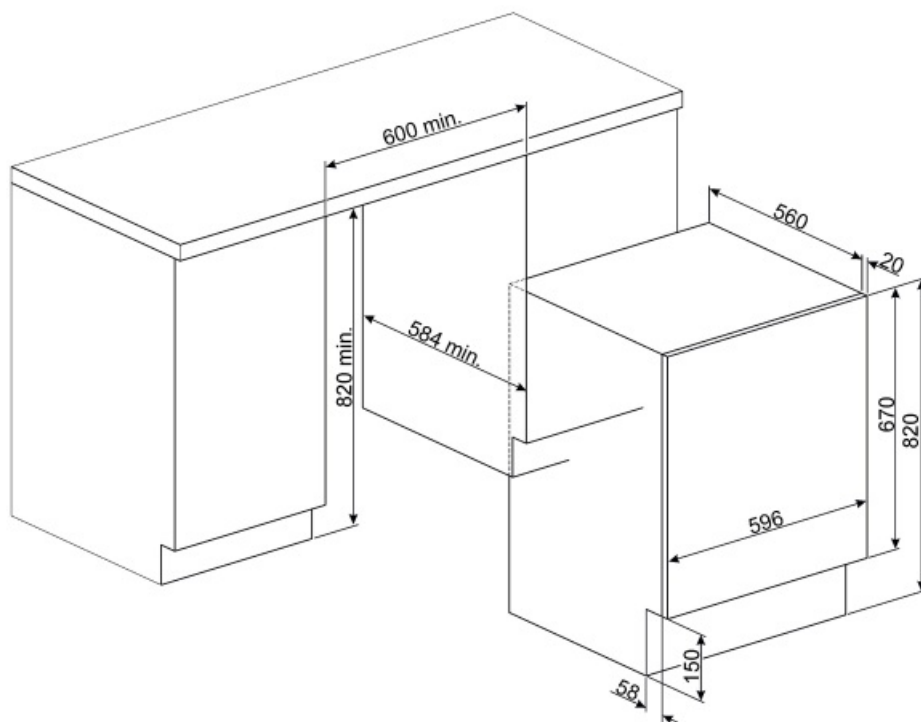

Потребление воды 44 litres

Продолжительность программы при полной загрузке 2:50 h:min