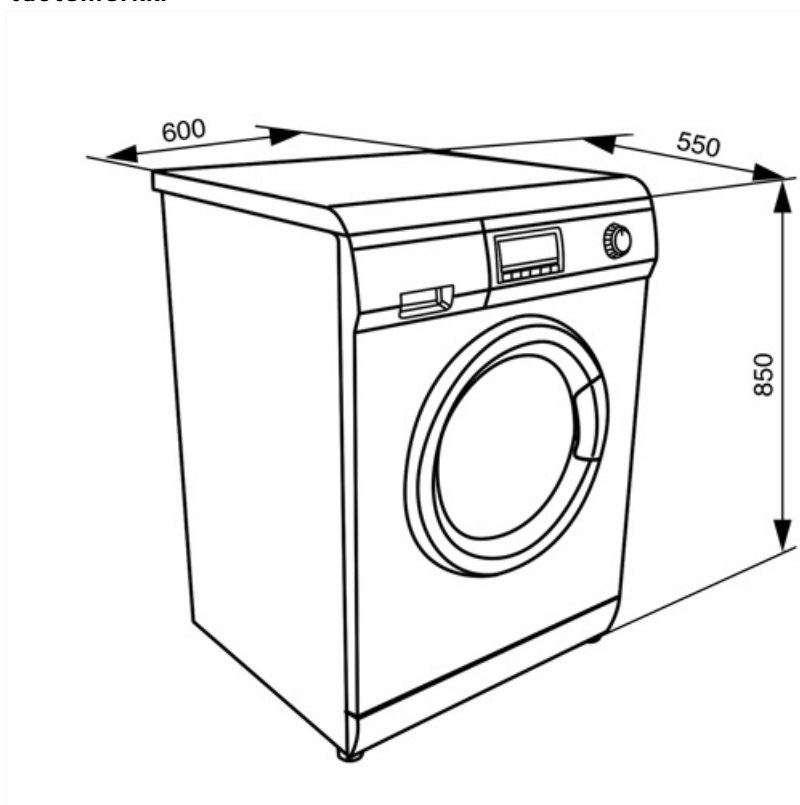

Maksimi linkousnopeus	1400 giri/min	Veden kulutus per ohjelma (pesu)	49 l
Energialuokka	B	Vedenkulutus (pesu - pesu + kuivaus)	89 l
Pesuteholuokka	A	Normaali ohjelman kesto	420 min.
Luokitus	BA	Vuotuinen energiankulutus (pesu)	260 KWh
Pesun melutaso	59 dB(A) re 1 pW	Vuotuinen energiankulutus (pesu+ kuivaus)	1120 KWh
Linkouksen melu	75 dB(A) re 1 pW	Vuotuinen vedenkulutus (pesuohjelma)	9800 l
Melutaso kuivattaessa	61 dB(A) re 1 pW	Vuotuinen energiankulutus (pesu ja kuivaus)	17800 l
Energiankulutus: puuvilla 60°, pelkkä pesu	1.3 KWh	Jäännöskosteus (%)	50 %

Suorituskyky / energiamerkintä - as. 2019

Toimittajan nimi tai tuotemerkki   SMEG