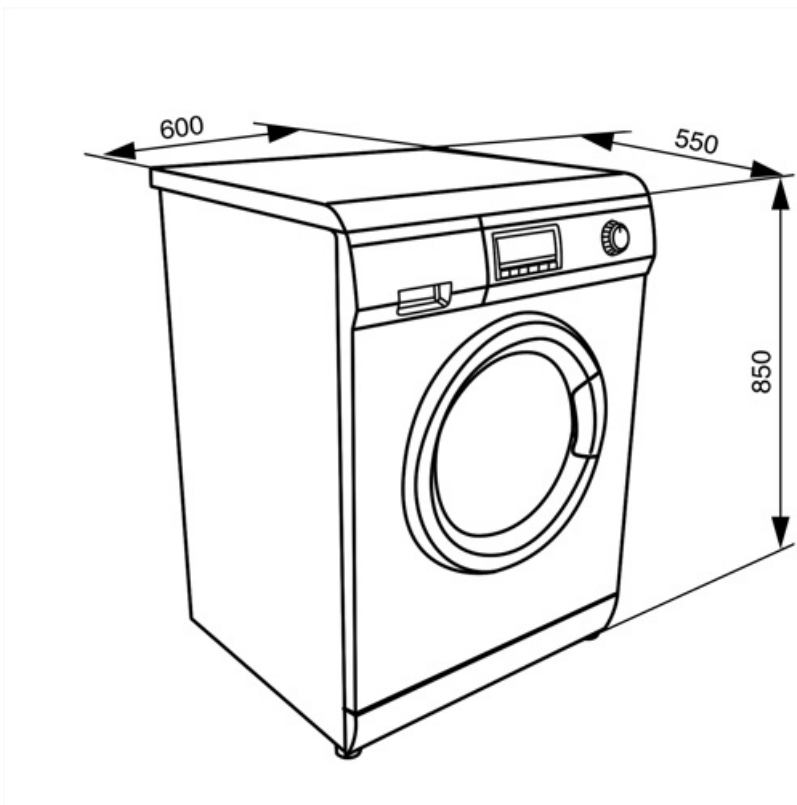

Maksimi linkousnopeus	1400 giri/min	Veden kulutus per ohjelma (pesu)	49 l
Energialuokka	B	Vedenkulutus (pesu - pesu + kuivaus)	89 l
Pesuteholuokka	A	Normaali ohjelman kesto	420 min.
Luokitus	BA	Vuotuinen energiankulutus (pesu)	260 KWh
Pesun melutaso	59 dB(A) re 1 pW	Vuotuinen energiankulutus (pesu+ kuivaus)	1120 KWh
Linkouksen melu	75 dB(A) re 1 pW	Vuotuinen vedenkulutus (pesuohjelma)	9800 l
Melutaso kuivattaessa	61 dB(A) re 1 pW	Vuotuinen energiankulutus (pesu ja kuivaus)	17800 l
Energiankulutus: puuvilla 60°, pelkkä pesu	1,3 KWh	Jäännöskosteus (%)	50 %

Suorituskyky / energiamerkintä - as. 2019

Toimittajan nimi tai tuotemerkki **SMEG**