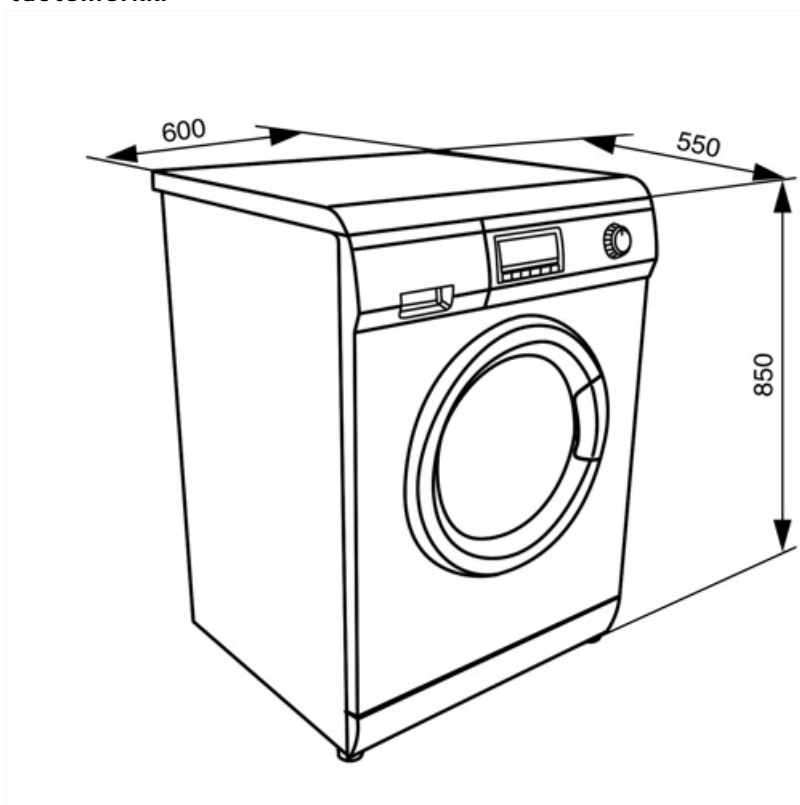

Maksimi linkousnopeus	1400 giri/min	Veden kulutus per ohjelma (pesu)	49 l
Energialuokka	B	Vedenkulutus (pesu - pesu + kuivaus)	89 l
Pesuteholuokka	A	Normaali ohjelman kesto	420 min.
Luokitus	BA	Vuotuinen energiankulutus (pesu)	260 KWh
Pesun melutaso	59 dB(A) re 1 pW	Vuotuinen energiankulutus (pesu+ kuivaus)	1120 KWh
Linkouksen melu	75 dB(A) re 1 pW	Vuotuinen vedenkulutus (pesuohjelma)	9800 l
Melutaso kuivattaessa	61 dB(A) re 1 pW	Vuotuinen energiankulutus (pesu ja kuivaus)	17800 l
Energiankulutus: puuvilla 60°, pelkkä pesu	1,3 KWh	Jäännöskosteus (%)	50 %

Suorituskyky / energiamerkintä - as. 2019

Toimittajan nimi tai tuotemerkki   SMEG