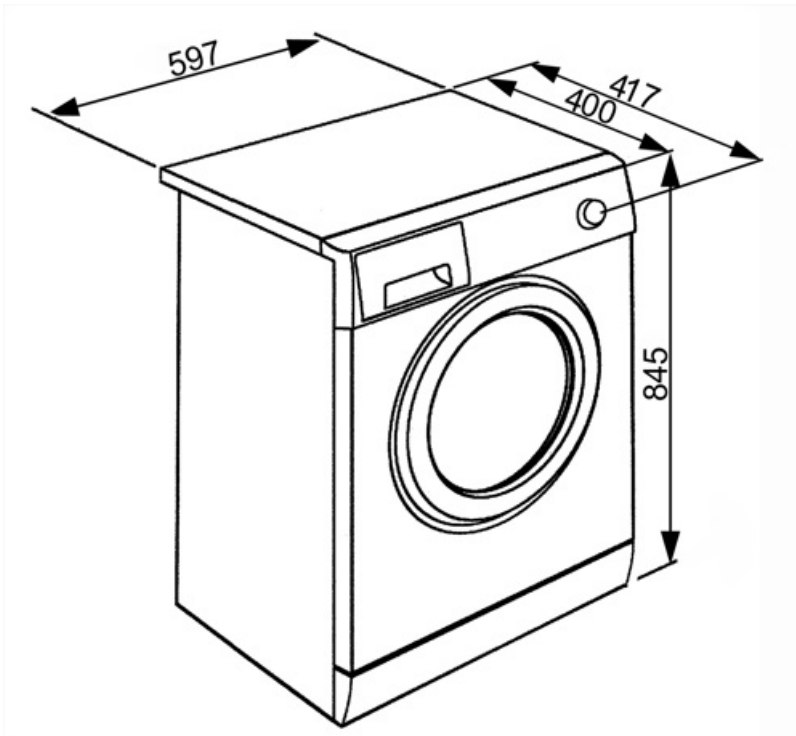

Cesto	Acero inoxidable
Volumen cesto	41 l

Rendimiento / Etiqueta energética - Reg. 2019

Nombre o marca del proveedor	SMEG

Conexión eléctrica

Potencia instalada	1850 W	Frecuencia (Hz)	50 Hz
Corriente	10 A	Longitud del cable de alimentación	150 cm
Tensión (V)	220-240 V	Enchufe	Schuko (F;E)