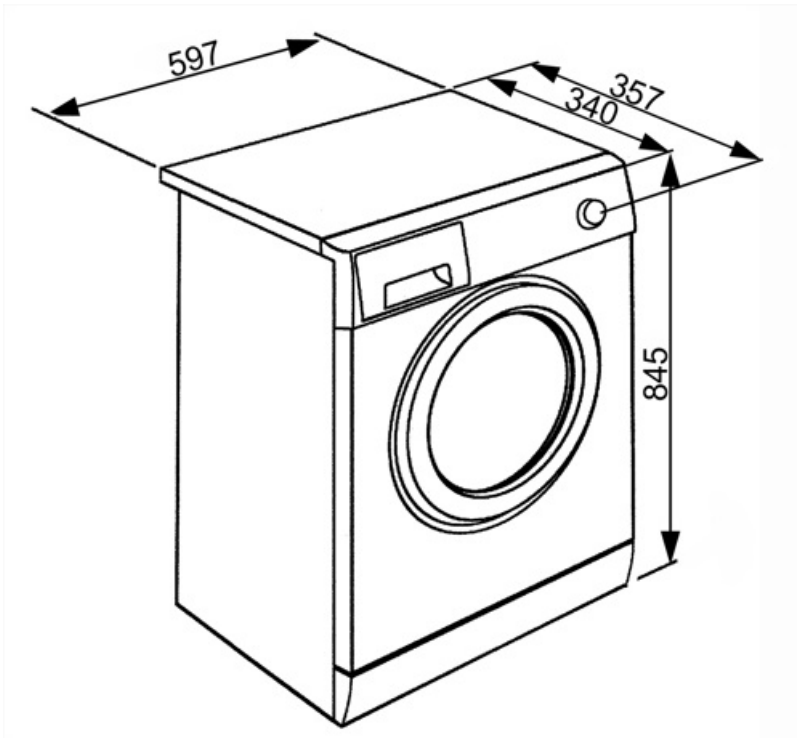

Cesto	Acero inoxidable
Volumen cesto	32 l

Rendimiento / Etiqueta energética - Reg. 2019

Nombre o marca del proveedor	SMEG
------------------------------	------

Conexión eléctrica

Potencia instalada	1850 W	Frecuencia (Hz)	50 Hz
Corriente	10 A	Longitud del cable de alimentación	150 cm
Tensión (V)	220-240 V	Enchufe	Schuko (F;E)