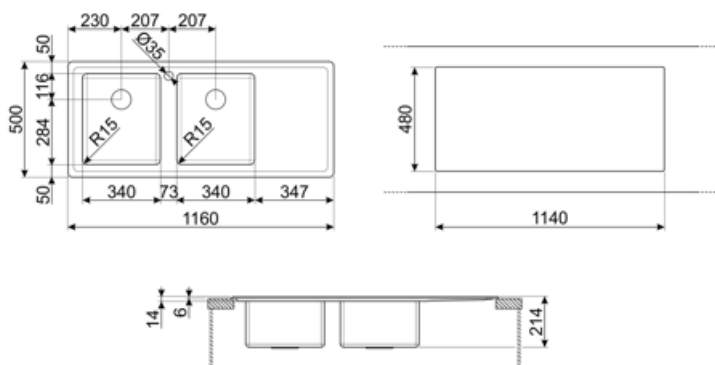

Afmeting inbouwmeubel 90 cm

Meegeleverde accessoires

Meegeleverde
accessoires t.b.v.
montage

Afvoer, Sifon met
vaatwasseraansluiting,
Montagehaken, Garnituur