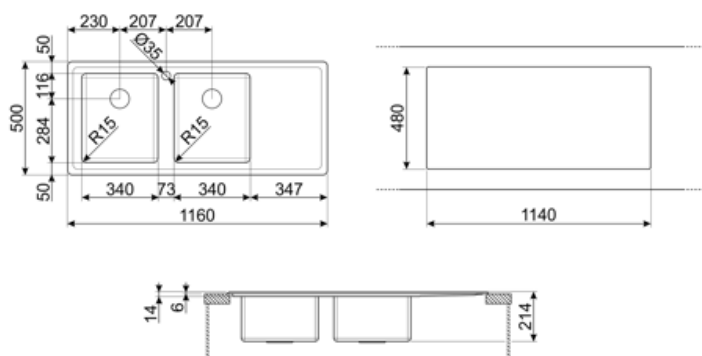

Dimensões do furo para encastre (mm)	1140 x 480 mm	Número de ganchos de fixação	10
Raio angular para encastre	10 mm	Tipologia de ganchos de fixação	Ganchos standard
Altura relativamente ao tampo da cozinha	6 mm		
Medida do móvel de encastre	90 cm		

Acessórios incluídos

Fornecido com acessórios para instalação	Válvula de escoamento, Sifão com ligação à máquina de lavar louça, Ganchos de fixação, Vedantes