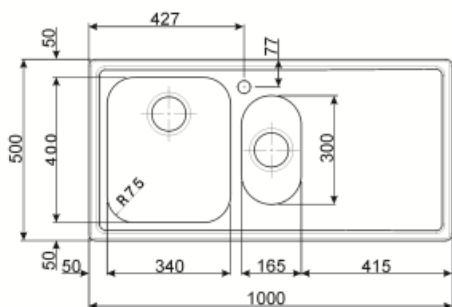

Размеры выреза в столешнице (мм)	980 X 480 мм	Тип уплотнительной ленты	Герметик
Установка с бортиком	6 мм	Количество зажимов	10
Установка в базу	60 см	Тип зажимов	Стандартный
Отверстие для смесителя	1		

Аксессуары в комплекте

Аксессуары для монтажа в комплекте Корзинчатый вентиль,
Сифон с возможностью подключения посудомоечной машины,
Фиксирующие зажимы,
Уплотнительная лента