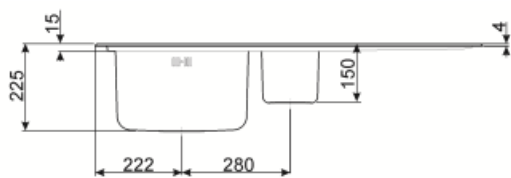

Размеры выреза в столешнице (мм)	980 X 480 мм	Тип уплотнительной ленты	Герметик
Установка с бортиком	6 мм	Количество зажимов	10
Установка в базу	60 см	Тип зажимов	Стандартный
Отверстие для смесителя	1		

Аксессуары в комплекте

Аксессуары для монтажа в комплекте Корзинчатый вентиль,
Сифон с возможностью подключения посудомоечной машины,
Фиксирующие зажимы,
Уплотнительная лента