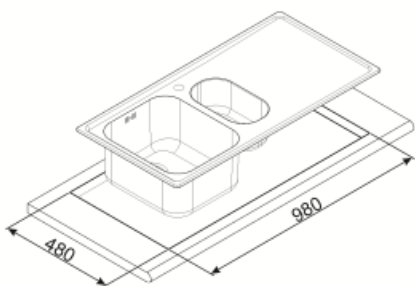

Размеры выреза в столешнице (мм)	980 X 480 мм	Тип уплотнительной ленты	Герметик
Установка с бортиком	6 мм	Количество зажимов	10
Установка в базу	60 см	Тип зажимов	Стандартный
Отверстие для смесителя	1		

Аксессуары в комплекте

Аксессуары для монтажа в комплекте Корзинчатый вентиль,
Сифон с возможностью подключения посудомоечной машины,
Фиксирующие зажимы,
Уплотнительная лента