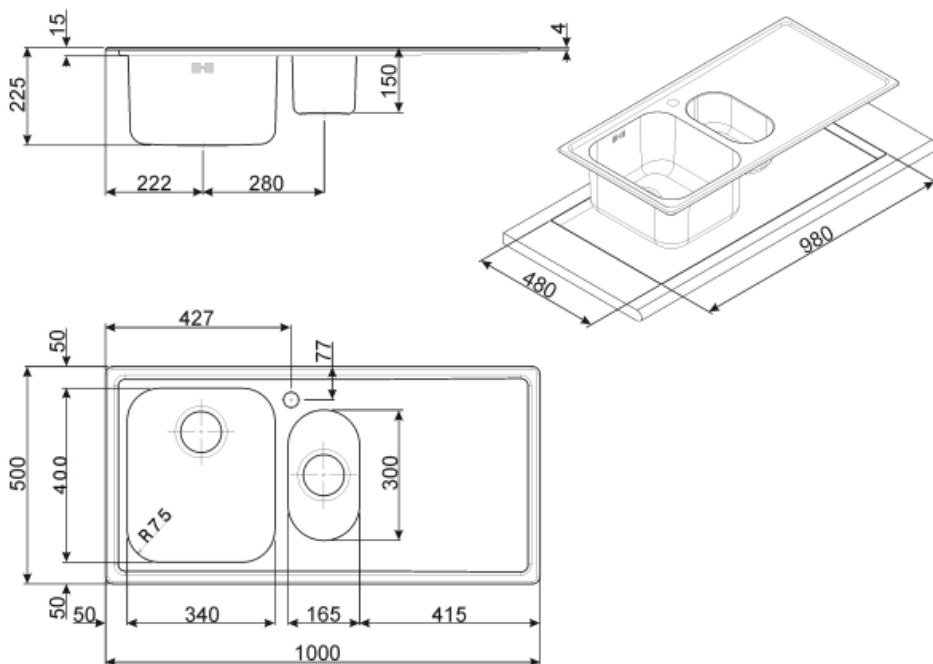

Размеры выреза в столешнице (мм)	980 X 490 мм	Тип уплотнительной ленты	Герметик
Установка с бортиком	6 мм	Количество зажимов	10
Установка в базу	60 см	Тип зажимов	Стандартный
Отверстие для смесителя	1		

Аксессуары в комплекте

Аксессуары для монтажа в комплекте Корзинчатый вентиль,
Сифон с возможностью подключения посудомоечной машины,
Фиксирующие зажимы,
Уплотнительная лента