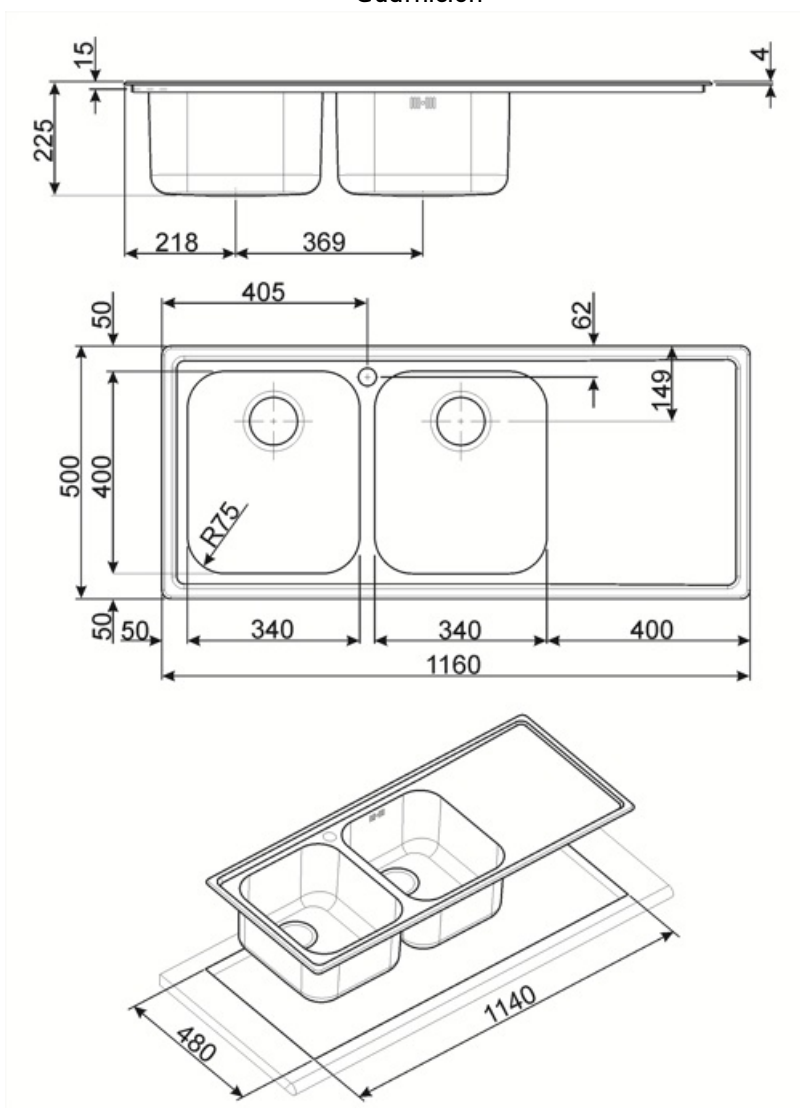

	Lloji i lavamanit RH	Trashësia e tasit (mm)	Dimensionet e lavamanit, GjxThxL (mm)	Thellësia e lavamanit (mm)	Rrezja e këndit të lavamanit të djathtë (mm)	Vrimë shkarkimi	Pozicioni i sitës	Përmasat e sitës
Lavaman RH	Tradicional	0.7	340 x 400 x 210	210	80	Po, tradicional	Pozicionuar në mur	3,5"
Lavaman LH	Tradicional	0.7	340 x 400 x 210	210	80		Pozicionuar në mur	3,5"

Veçoritë teknike

Trashësia e kornizës	0.7 mm	Diametri i vrimës së rubinetit	35 mm
Thellësia e kornizës (mm)	15	Ndarja e gjerësisë së murit	30 mm
Përmasat e produktit (mm)	225x1160x500 mm	Pjerrësia e kulluesit	2 °
		Lloji i rondeles	Pastë izoluese

Përmasat e prerjes së montimit të sipërm (mm) 1140 x 480 mm

Lartësia nga banaku e kuzhinës 6 mm

Madhësia e njësisë bazë 80 cm

Vrima e rubinetit 1

Numri i kapëseve 10

Lloji i kapëseve

10

Standard

Aksesorët e përfshirë

Aksesorë për instalim Sitë, Sifon "Savespace" i lidhur me daljen e lavastoviljes, Kapëse fikse, Guarnicion

Compatible Accessories

CB34

Dërrasë prerëse e vetme për t'u përshtatur me lavaman STD me rreze 340 x 400 mm