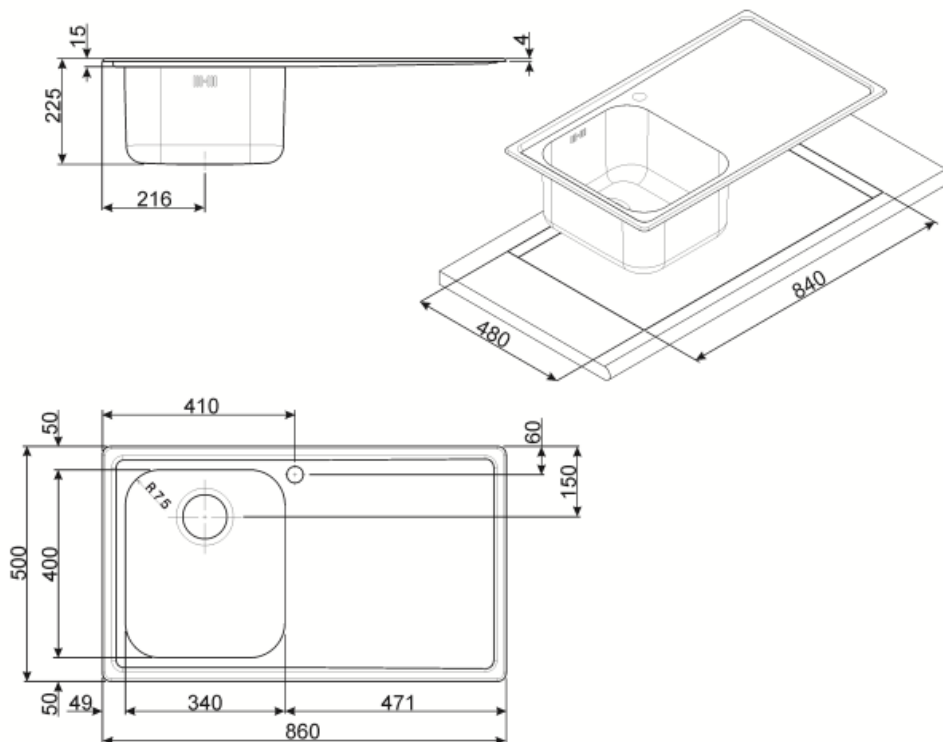

Аксессуары в комплекте

Аксессуары для монтажа в комплекте

Корзинчатый вентиль,
Сифон с возможностью подключения посудомоечной машины,
Фиксирующие зажимы,
Уплотнительная лента