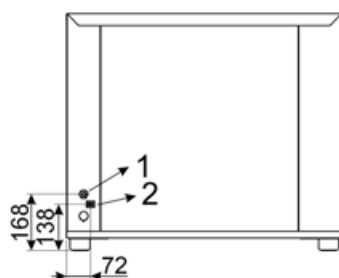

## Informations logistiques

**Dimensions of the product (WxDxH)** 820x890x705 mm

**Packed product dimensions (WxDxH)** 940x890x850 mm

**Poids net** 52 kg

**Gross weigh** 62,8 kg

1	PRESSACAVO A COMPRESSIONE COMPRESSION CABLE GLAND
2	MORSETTO EQUIPOTENZIALE UNPOTENTIAL TERMINAL