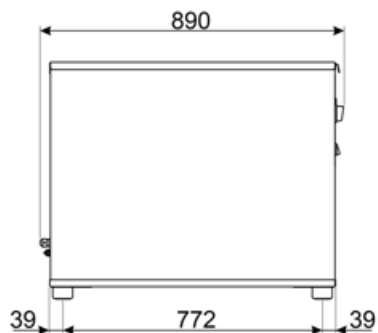

## Informations logistiques

**Dimensions of the product (WxDxH)** 820x890x705 mm

**Packed product dimensions (WxDxH)** 940x890x850 mm

**Poids net** 52 kg

**Gross weigh** 62,8 kg

1	PRESSACAVO A COMPRESSIONE COMPRESSION CABLE GLAND
2	MORSETTO EQUIPOTENZIALE UNPOTENTIAL TERMINAL