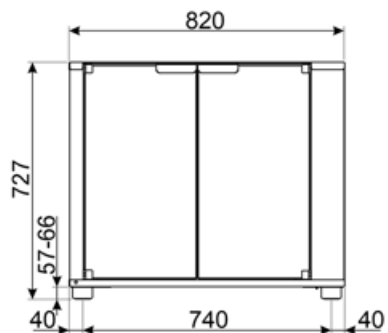

## Informations logistiques

**Dimensions of the product (WxDxH)** 820x890x705 mm

**Packed product dimensions (WxDxH)** 940x890x850 mm

**Poids net** 52 kg

**Gross weigh** 62,8 kg

1	PRESSACAVO A COMPRESSIONE COMPRESSION CABLE GLAND
2	MORSETTO EQUIPOTENZIALE UNPOTENTIAL TERMINAL