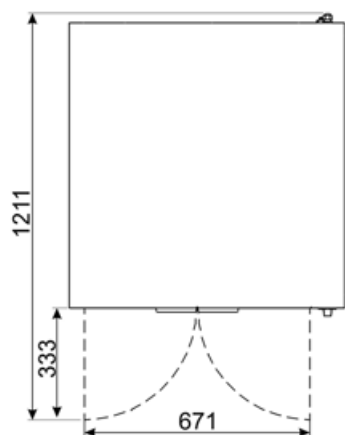

## Informations logistiques

**Dimensions of the product (WxDxH)** 820x890x705 mm

**Packed product dimensions (WxDxH)** 940x890x850 mm

**Poids net** 52 kg

**Gross weigh** 62,8 kg

1	PRESSACAVO A COMPRESSIONE COMPRESSION CABLE GLAND
2	MORSETTO EQUIPOTENZIALE UNPOTENTIAL TERMINAL