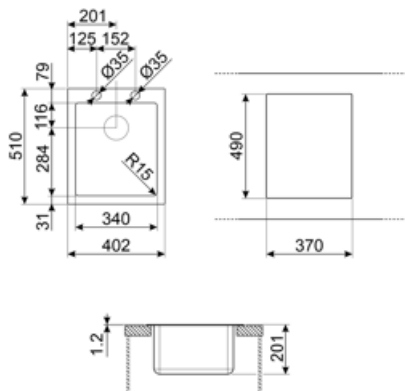

|      | Тип чаші           | Розмір чаші     | Глибина чаші (мм) | Радіус заокруглення чаші | Переливання         | Положення корзинчатого вентиля | Розмір корзинчатого вентиля |
|------|--------------------|-----------------|-------------------|--------------------------|---------------------|--------------------------------|-----------------------------|
| Чаша | Мінімальний радіус | 340 x 400 x 200 | 200               | 15                       | Так, монтаж врівень | У стінки чаші                  | 3,5 дюйму                   |

## Технічні характеристики

|                               |                |                                 |                |
|-------------------------------|----------------|---------------------------------|----------------|
| Габаритні розміри виробу (мм) | 200x402x510 мм | Діаметр отверстия под смеситель | 35 мм          |
| Розміри вирізу                | 370 x 490 мм   | Ексцентрик                      | Так, одинарний |
| Встановлення з бортиком       | 1 мм           | Тип ексцентрика                 | Квадратний     |
| Встановлення в базу           | 45 см          | Кількість затискачів            | 8              |
| Отвір для змішувача           | 2              | Тип затискачів                  | Стандартний    |

## Compatible Accessories

**3712**

Компактный сифон с подключением посудомоечной машины для мойки с 1 чашей

**CB28QU**

Разделочная доска из HPL пластика, для моек минимального радиуса, цвет дуб, размеры 280 x 418 x 12 мм

**COL19H**

Коландер из нержавеющей стали для чаши МИНИМАЛЬНОГО радиуса, размеры 200 x 410 x 100 мм

**DB34**

Корзина из нержавеющей стали подходящая для чаши размером 340 x 400 x 180 мм, глубиной 180 мм.

**KITFD075**