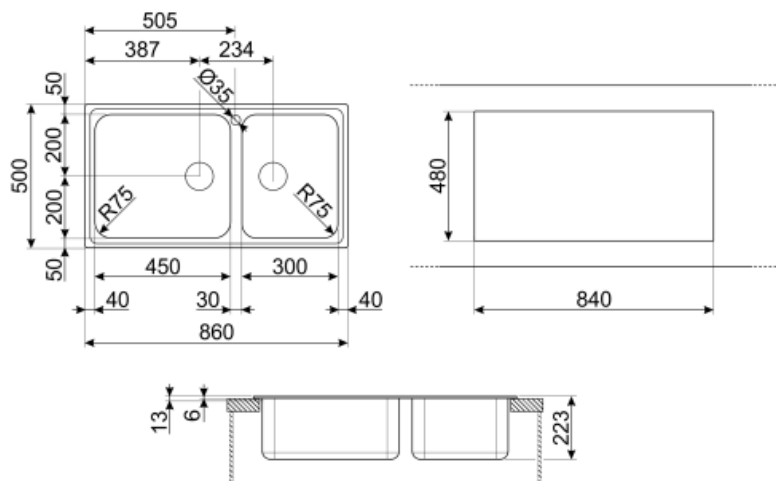

Радиус скругления шаблона для выреза	10 мм	Тип уплотнительной ленты	Герметик
Установка с бортиком	6 мм	Количество зажимов	8
Установка в базу	90 см	Тип зажимов	Стандартный

Аксессуары в комплекте

Аксессуары для монтажа в комплекте	Корзинчатый вентиль, Сифон с возможностью подключения посудомоечной машины, Фиксирующие зажимы, Уплотнительная лента