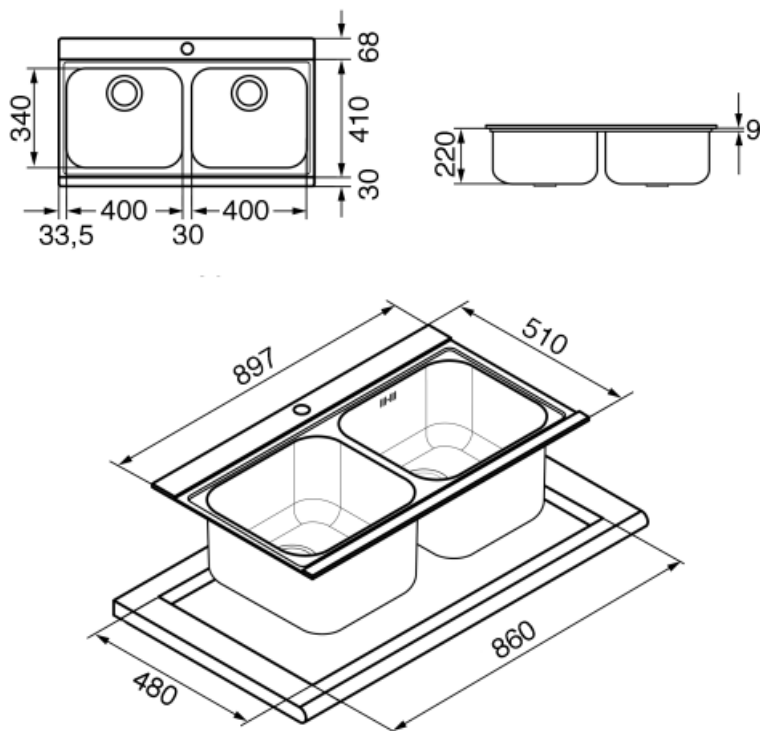

	Tipologia vasca dx	Spessore acciaio vasca (mm)	Dimensioni vasca dx, L x P x A (mm)	Profondità vasca dx (mm)	Raggio angolare vasca dx	Troppopieno vasca	Posizione scarico vasca	Dimensione scarico vasca
Vasca dx	Tradizionale	0.7	400 x 340 x 210	210	80	Si, tradizionale	A parete	3.5"
Vasca sx	Tradizionale	0.7	400 x 340 x 210	210	80		A parete	3.5"

Caratteristiche Tecniche

Spessore invaso	0.7 mm	Misura mobile incasso	90 cm
Spessore vetro	4 mm	Foro miscelatore	1
Profondità invaso (mm)	9	Larghezza cavallotto	30 mm
Dimensioni del prodotto (mm)	220x900x510 mm	Tipologia guarnizione	Sigillante
		Numero ganci	10
Dimensioni foro incasso sopratop (mm)	860 x 480 mm	Tipologia ganci	Standard

Raggio angolare foro incasso sottotop 15 mm
Altezza da top cucina 8 mm

Dotazione Accessori Inclusi

Dotazione accessori montaggio	Piletta, Sifone salvaspazio con attacco lavastoviglie, Ganci montaggio, Guarnizione	Tagliere vetro	2
-------------------------------	---	----------------	---

CB34

Tagliere singolo in legno adatto per vasca raggio STD 340 x 400 mm

CVB40N2

Tagliere in vetro e acciaio inox scorrevole nero LINEA 450 x 400 mm (2 pezzi per kit)

DB34

Cestello in acciaio / acciaio adatto per vasca raggio STD 340 x 400, profondità 180 mm