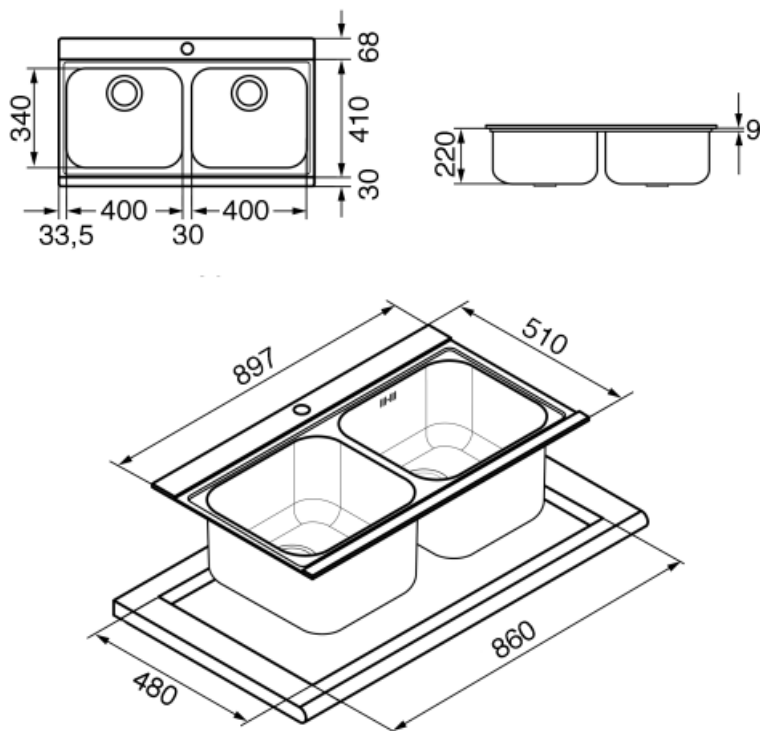

	Tipologia vasca dx	Spessore acciaio vasca (mm)	Dimensioni vasca dx, L x P x A (mm)	Profondità vasca dx (mm)	Raggio angolare vasca dx	Troppopieno vasca	Posizione scarico vasca	Dimensione scarico vasca
Vasca dx	Tradizionale	0.7	400 x 340 x 210	210	80	Si, tradizionale	A parete	3.5"
Vasca sx	Tradizionale	0.7	400 x 340 x 210	210	80		A parete	3.5"

Caratteristiche Tecniche

Spessore invaso	0,7 mm	Misura mobile incasso	90 cm
Spessore vetro	4 mm	Foro miscelatore	1
Profondità invaso (mm)	9	Larghezza cavallotto	30 mm
Dimensioni del prodotto (mm)	220x900x510 mm	Tipologia guarnizione	Sigillante
Dimensioni foro incasso sopratop (mm)	860 x 480 mm	Numero ganci	10
		Tipologia ganci	Standard

Raggio angolare foro incasso sottotop 15 mm
Altezza da top cucina 8 mm

Dotazione Accessori Inclusi

Dotazione accessori montaggio	Piletta, Sifone salvaspazio con attacco lavastoviglie, Ganci montaggio, Guarnizione	Tagliere vetro	2
-------------------------------	---	----------------	---

CB34

Tagliere singolo in legno adatto per
vasca raggio STD 340 x 400 mm

CVB40N2

Tagliere in vetro e acciaio inox
scorrevole nero LINEA 450 x 400 mm (2
pezzi per kit)

DB34

Cestello in acciaio / acciaio adatto per
vasca raggio STD 340 x 400,
profondità 180 mm