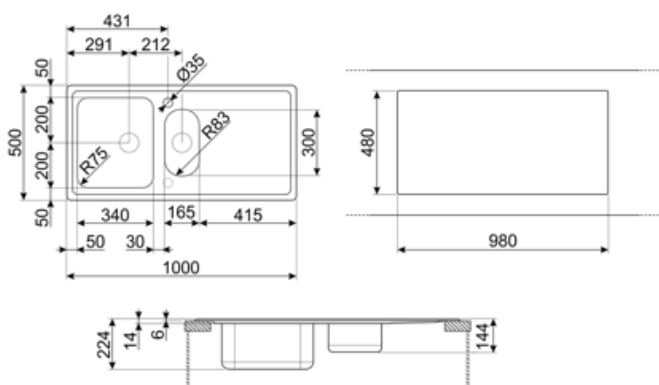

Радиус скругления шаблона для выреза	15 мм	Тип уплотнительной ленты	Герметик
Установка с бортиком	6 мм	Количество зажимов	10
Установка в базу	60 см	Тип зажимов	Стандартный
Отверстие для смесителя	2		

Аксессуары в комплекте

Аксессуары для монтажа в комплекте	Корзинчатый вентиль, Сифон с возможностью подключения посудомоечной машины, Фиксирующие зажимы, Уплотнительная лента, Эксцентрик Pop-UP