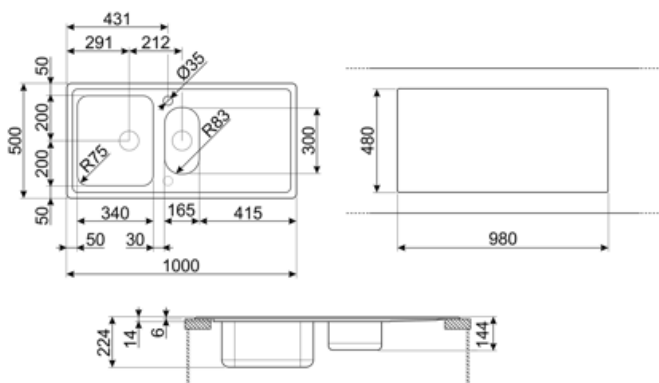

Радиус скругления шаблона для выреза	15 мм	Тип уплотнительной ленты	Герметик
Установка с бортиком	6 мм	Количество зажимов	10
Установка в базу	60 см	Тип зажимов	Стандартный
Отверстие для смесителя	2		

Аксессуары в комплекте

Аксессуары для монтажа в комплекте	Корзинчатый вентиль, Сифон с возможностью подключения посудомоечной машины, Фиксирующие зажимы, Уплотнительная лента, Эксцентрик Pop-UP