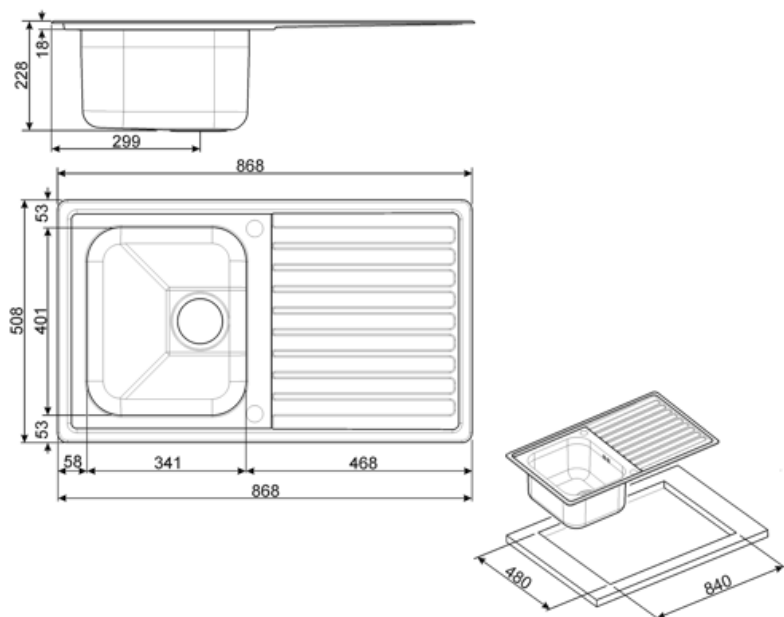

Установка с бортиком 6 мм
Установка в базу 45 см

Тип зажимов

Стандартный

Аксессуары в комплекте

Аксессуары для монтажа в комплекте

Корзинчатый вентиль,
Сифон с возможностью подключения посудомоечной машины,
Фиксирующие зажимы,
Уплотнительная лента,
Эксцентрик Pop-UP