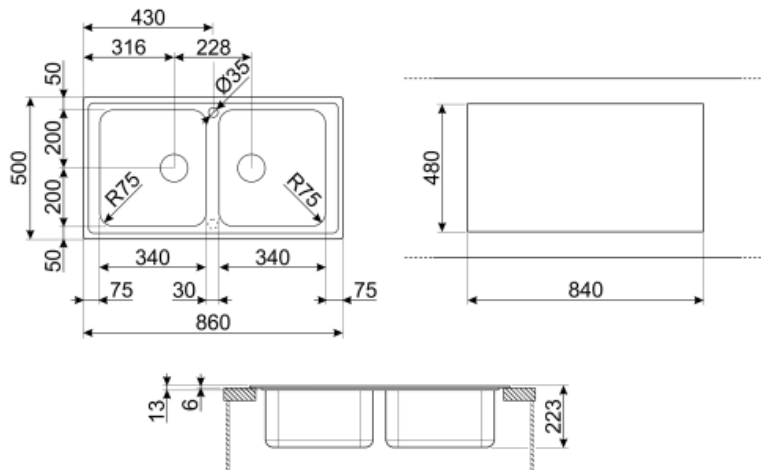

Радиус скругления шаблона для выреза	10 мм	Тип уплотнительной ленты	Герметик
Установка с бортиком	6 мм	Количество зажимов	8
Установка в базу	90 см	Тип зажимов	Стандартный

Аксессуары в комплекте

Аксессуары для монтажа в комплекте	Корзинчатый вентиль, Сифон с возможностью подключения посудомоечной машины, Фиксирующие зажимы, Уплотнительная лента, Эксцентрик Pop-UP