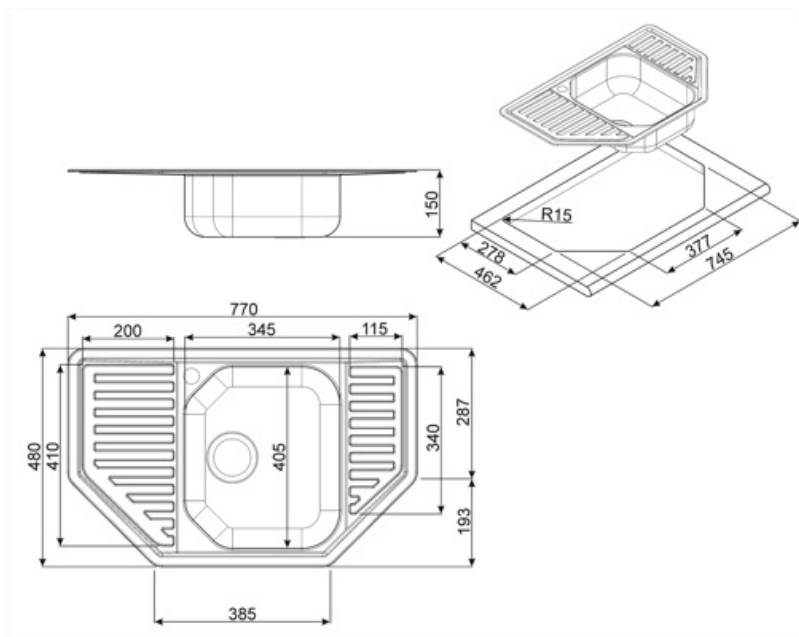

Аксессуары в комплекте

Аксессуары для монтажа в комплекте

Корзинчатый вентиль,
Сифон с возможностью подключения посудомоечной машины,
Фиксирующие зажимы,
Уплотнительная лента