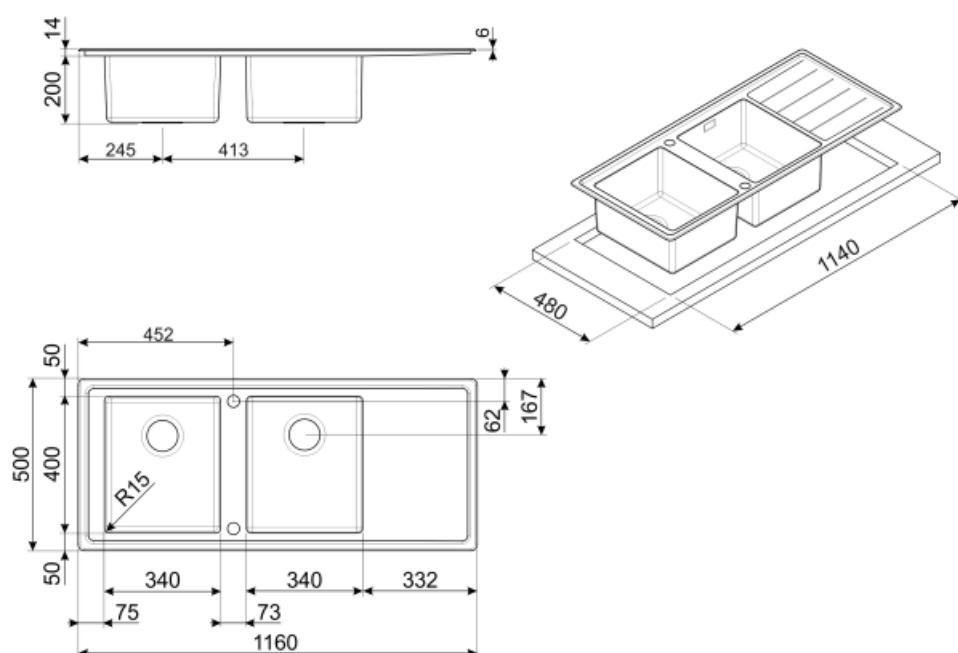

Altezza da top cucina	6 mm	Numero ganci	12
Misura mobile incasso	90 cm	Tipologia ganci	Standard
Foro miscelatore	2		

Dotazione Accessori Inclusi

Dotazione accessori montaggio	Piletta, Sifone salvaspazio con attacco lavastoviglie, Ganci montaggio, Guarnizione, Pop - up automatico con comando rotativo tondo	Piletta Rondò con copripiletta incorporato	Sì