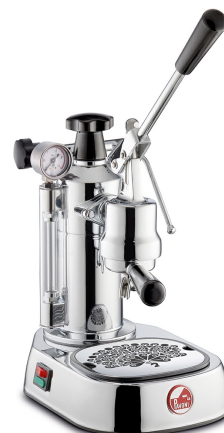

LPLELQ02EU

Produktfamilie
Type

Espresso Kaffemaskine
Manuelle espressomaskine

Æstetik

Æstetik	Special	Håndtag, materiale	Stål
Hoveddel, materiale	Messing	Håndtag, farve	Forkromet
Hoveddel, farve	Forkromet	Dampstang Materiale	Forkromet messing
Serie	Europiccola	Drypbakke, skuffemateriale	ABS
Bund, materiale	Stål	Håndtag, materiale	Bakelit
Bund, farve	Forkromet	Kedelhætte Materiale	Bakelit
Bryggeenhed, materiale	Messing	Krummebakke, materiale	Rustfrit stål
Bryggeenhed, farve	Forkromet	Dampknap Materiale	Bakelit

Tekniske egenskaber

Vandtankens kapacitet	0,8 l	Filterholder indvendig diameter (med filter)	52 mm
Kedel Type	Kedel	Lysindikator temperatur	Ja
Security Valve	Yes	Reset Safety	Yes, Manual
Boiler Pressure	0.8 bar	Thermostat	
Kedel Manometer	Ja	Trykstatus	Ja
Indikator til vandniveau	Ja	Brygningstarter Damp	Ja

Medfølgende tilbehør

Filtere	1 kop/ 2 kopper	Filterholder	Dobbelt tud
Tamper	Ja	Dampstang	3 huls Dyse Ø 1,2 mm
Måleske	Ja		

Elektrisk tilslutning

Effekt	950 W	Længde på strømkabel	1,5 m
Spænding (V)	220-240 V	Stik	(F;E) Schuko
Frekvens (Hz)	50/60 Hz		

LPAMUGCE01

A set of 6 cups and saucers with La Pavoni logo, available in ceramic or glass, the perfect size for cappuccino

LPAPRELE01

Stainless steel coffee tamper, 51mm diameter to fit all Lever coffee machines.