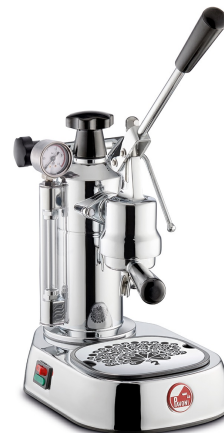

# LPLELQ02EU

Tuoteryhmä

Espresso-kahvikone

Tyyppi

Vivulliset espresso-kahvikoneet

## Estetiikka

Estetiikka	Erikoinen	Vivun materiaali	Teräs
Rungon materiaali	Messinki	Vipuväri	Kromattu
Rungon väri	Kromattu	Höyrysuuttimen materiaali	Kromattu messinki
Sarja	Europiccola	Tippa-alustan materiaali	ABS
Alustan materiaali	Teräs	Vivun kahvan materiaali	Bakeliitti
Alustan väri	Kromattu	Lämmittimen kannen materiaali	Bakeliitti
Uuttamisyksikön materiaali	Messinki	Tarjottimen materiaali	Ruostumaton teräs
Uuttamisyksikön väri	Kromattu	Höyrysäätimen materiaali	Bakeliitti

## Tekniset ominaisuudet

Vesisäiliön tilavuus	0,8 l	Suodatinpidikkeen sisähalkaisija (suodattimella)	52 mm
Lämmitysjärjestelmä	Lämmitin	Lämpötilan merkkivalo	Kyllä
Security Valve	Yes	Reset Safety Thermostat	Yes, Manual
Boiler Pressure	0.8 bar	Painekeytkin	Kyllä
Lämmittimen painemittari	Kyllä	Höyrysuutin	Kyllä
Vedentason ilmaisin	Kyllä		

#### **LPAPRELE01**

Stainless steel coffee tamper, 51mm diameter to fit all Lever coffee machines.