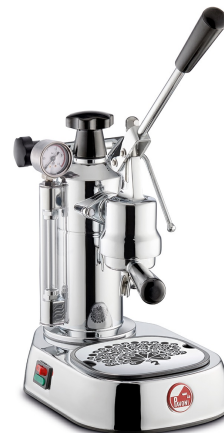

LPLELQ02EU

Tuoteryhmä

Espresso-kahvikone

Tyyppi

Vivulliset espresso-kahvikoneet

Estetiikka

| | | | |
|----------------------------|-------------|-------------------------------|-------------------|
| Estetiikka | Erikoinen | Vivun materiaali | Teräs |
| Rungon materiaali | Messinki | Vipuväri | Kromattu |
| Rungon väri | Kromattu | Höyrysuuttimen materiaali | Kromattu messinki |
| Sarja | Europiccola | Tippa-alustan materiaali | ABS |
| Alustan materiaali | Teräs | Vivun kahvan materiaali | Bakeliitti |
| Alustan väri | Kromattu | Lämmittimen kannen materiaali | Bakeliitti |
| Uuttamisyksikön materiaali | Messinki | Tarjottimen materiaali | Ruostumaton teräs |
| Uuttamisyksikön väri | Kromattu | Höyrysäätimen materiaali | Bakeliitti |

Tekniset ominaisuudet

| | | | |
|--------------------------|----------|--|-------------|
| Vesisäiliön tilavuus | 0,8 l | Suodatinpidikkeen sisähalkaisija (suodattimella) | 52 mm |
| Lämmitysjärjestelmä | Lämmitin | Lämpötilan merkkivalo | Kyllä |
| Security Valve | Yes | Reset Safety Thermostat | Yes, Manual |
| Boiler Pressure | 0.8 bar | Painekytin | Kyllä |
| Lämmittimen painemittari | Kyllä | Höyrysuutin | Kyllä |
| Vedentason ilmaisin | Kyllä | | |

LPACUPGL01

A set of 6 cups and saucers with La Pavoni logo, available in ceramic or glass, the perfect size for cappuccino.

LPAHANLBL01

A Wooden Handle Kit to accessorise lever coffee machines is available in four elegant colors: red, black, natural wood and olive wood. A detail that further enhances the iconic elegance and style of the machine, making it even more unique.

LPAMUGCE01

A set of 6 cups and saucers with La Pavoni logo, available in ceramic or glass, the perfect size for cappuccino

LPAPRELE01

Stainless steel coffee tamper, 51mm diameter to fit all Lever coffee machines.