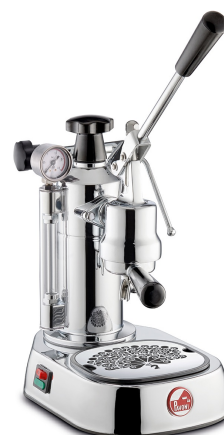

LPLELQ02EU

Famiglia
Tipologia

Macchine da Caffè Espresso
Macchina da Caffè a Leva

Estetica

Estetica Serie	Special Europiccola	Materiale griglia poggia tazze	Acciaio Inox
Colore corpo	Cromato	Materiale Gruppo Erogatore	Ottone
Materiale corpo	Ottone	Colore Gruppo Erogatore	Cromato
Colore base	Cromato	Colore leva	Cromato
Materiale base	Acciaio	Materiale Leva	Acciaio
Materiale lancia erogazione vapore	Ottone Cromato	Materiale Impugnatura leva	Bachelite
Materiale vaschetta raccogliocce	ABS	Materiale Manopola Vapore	Bachelite
		Materiale tappo caldaia	Bachelite

Caratteristiche Tecniche

Sistema riscaldamento	Caldaia	Pressostato	Si
Pressione Caldaia	0.8 bar	Spia di indicazione temperatura	Si
Capacità serbatoio acqua	0,8 l	Lancia erogazione Vapore	Si
Indicatore livello acqua	Si	Valvola di Sicurezza	Si
Manometro Pressione Caldaia	Si	Termostato a riarmo	Si, Manuale
Diametro interno portafiltro (con filtro)	52 mm		

Dotazione Accessori Inclusi

Filtri	1 tazza/ 2 tazze	Portafiltro	Standard
Pressino	Sì	Lancia Vapore	3 fori Ø 1,2 mm
Misurino	Sì		

Collegamento Elettrico

Spina	(F;E) Schuko	Frequenza Hz	50/60 Hz
Potenza	950 W	Lunghezza cavo di alimentazione	1.5 m
Tensione (V)	220-240 V		