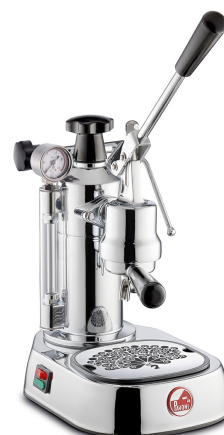

# LPLELQ02EU

Famiglia  
Tipologia

Macchine da Caffè Espresso  
Macchina da Caffè a Leva

## Estetica

Estetica	Special	Materiale Leva	Acciaio
Materiale caldaia	Ottone	Colore leva	Cromato
Colore caldaia	Cromato	Materiale lancia erogazione vapore	Ottone Cromato
Serie	Europiccola	Materiale vaschetta raccogliocce	ABS
Materiale base	Acciaio	Materiale Impugnatura leva	Bachelite
Colore base	Cromato	Materiale tappo caldaia	Bachelite
Materiale Gruppo Erogatore	Ottone	Materiale griglia poggia tazze	Acciaio Inox
Colore Gruppo Erogatore	Cromato	Materiale Manopola Vapore	Bachelite

## Caratteristiche Tecniche

Capacità serbatoio acqua	0.8 l	Diametro interno portafiltro (con filtro)	52 mm
Tipologia Caldaia	Caldaia	Spia di indicazione temperatura	Sì
Valvola di Sicurezza	Sì	Termostato a riarmo	Sì, Manuale
Pressione Caldaia	0.8 bar	Pressostato	Sì
Manometro Pressione Caldaia	Sì	Lancia erogazione Vapore	Sì
Indicatore livello acqua	Sì		

### LPAAPROBL01

Grembiule nero con logo ricamato La Pavoni. La tasca frontale e i dettagli in pelle lo rendono un accessorio pratico e versatile.