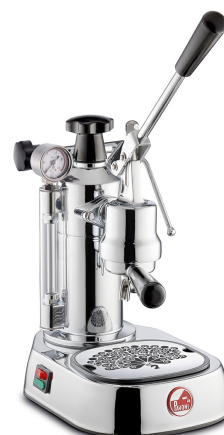

LPLELQ02EU

Famiglia
Tipologia

Macchine da Caffè Espresso
Macchina da Caffè a Leva

Estetica

Estetica	Special	Materiale Leva	Acciaio
Materiale caldaia	Ottone	Colore leva	Cromato
Colore caldaia	Cromato	Materiale lancia erogazione vapore	Ottone Cromato
Serie	Europiccola	Materiale vaschetta raccogliocce	ABS
Materiale base	Acciaio	Materiale Impugnatura leva	Bachelite
Colore base	Cromato	Materiale tappo caldaia	Bachelite
Materiale Gruppo Erogatore	Ottone	Materiale griglia poggia tazze	Acciaio Inox
Colore Gruppo Erogatore	Cromato	Materiale Manopola Vapore	Bachelite

Caratteristiche Tecniche

Capacità serbatoio acqua	0,8 l	Diametro interno portafiltro (con filtro)	52 mm
Sistema riscaldamento	Caldaia	Spia di indicazione temperatura	Sì
Valvola di Sicurezza	Sì	Termostato a riarmo	Sì, Manuale
Pressione Caldaia	0.8 bar	Pressostato	Sì
Manometro Pressione Caldaia	Sì	Lancia erogazione Vapore	Sì
Indicatore livello acqua	Sì		

Collegamento Elettrico

Potenza	950 W	Lunghezza cavo di alimentazione	1,5 m
Tensione (V)	220-240 V	Spina	(F;E) Schuko
Frequenza Hz	50/60 Hz		

Informazioni Logistiche

Profondità del prodotto	335 mm	Profondità del prodotto imballato	265 mm
Larghezza del prodotto	200 mm	Altezza del prodotto imballato	390 mm
Altezza del prodotto	490 mm	Peso netto (kg)	6,500 kg
Larghezza del prodotto imballato	430 mm	Peso lordo (kg)	7,225 kg

LPACUPGL01

Set da 6 tazze con piattini con logo La Pavoni, disponibili in ceramica o vetro, nei formati per cappuccino e caffè.

LPAHANLBL01

Il Kit manici in legno per modelli a leva è disponibile in quattro eleganti colori: rosso, nero, legno naturale e legno di ulivo. Un dettaglio che esalta ulteriormente l'eleganza e lo stile iconico della macchina, rendendola ancora più unica e personale.