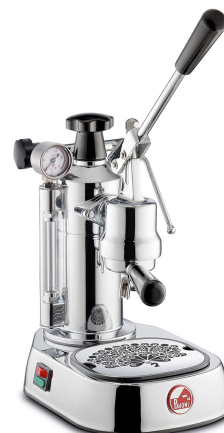

LPLELQ02EU

Famiglia
Tipologia

Macchine da Caffè Espresso
Macchina da Caffè a Leva

Estetica

Estetica Serie	Special Europiccola	Materiale griglia poggia tazze	Acciaio Inox
Colore corpo	Cromato	Materiale Gruppo Erogatore	Ottone
Materiale corpo	Ottone	Colore Gruppo Erogatore	Cromato
Colore base	Cromato	Colore leva	Cromato
Materiale base	Acciaio	Materiale Leva	Acciaio
Materiale lancia erogazione vapore	Ottone Cromato	Materiale Impugnatura leva	Bachelite
Materiale vaschetta raccogliocce	ABS	Materiale Manopola Vapore	Bachelite
		Materiale tappo caldaia	Bachelite

Caratteristiche Tecniche

Sistema riscaldamento	Caldaia	Pressostato	Si
Pressione Caldaia	0.8 bar	Spia di indicazione temperatura	Si
Capacità serbatoio acqua	0,8 l	Lancia erogazione Vapore	Si
Indicatore livello acqua	Si	Valvola di Sicurezza	Si
Manometro Pressione Caldaia	Si	Termostato a riarmo	Si, Manuale
Diametro interno portafiltro (con filtro)	52 mm		

Dotazione Accessori Inclusi

Filtri	1 tazza/ 2 tazze	Portafiltro	Standard
Pressino	Sì	Lancia Vapore	3 fori Ø 1,2 mm
Misurino	Sì		

Collegamento Elettrico

Spina	(F;E) Schuko	Frequenza Hz	50/60 Hz
Potenza	950 W	Lunghezza cavo di alimentazione	1.5 m
Tensione (V)	220-240 V		