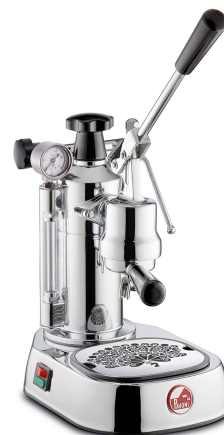

# LPLELQ02EU

Famiglia  
Tipologia

Macchine da Caffè Espresso  
Macchina da Caffè a Leva

## Estetica

Estetica Serie	Special Europiccola	Materiale griglia poggia tazze	Acciaio Inox
Colore corpo	Cromato	Materiale Gruppo Erogatore	Ottone
Materiale corpo	Ottone	Colore Gruppo Erogatore	Cromato
Colore base	Cromato	Colore leva	Cromato
Materiale base	Acciaio	Materiale Leva	Acciaio
Materiale lancia erogazione vapore	Ottone Cromato	Materiale Impugnatura leva	Bachelite
Materiale vaschetta raccogliocce	ABS	Materiale Manopola Vapore	Bachelite
		Materiale tappo caldaia	Bachelite

## Caratteristiche Tecniche

Sistema riscaldamento	Caldaia	Pressostato	Si
Pressione Caldaia	0.8 bar	Spia di indicazione temperatura	Si
Capacità serbatoio acqua	0,8 l	Lancia erogazione Vapore	Si
Indicatore livello acqua	Si	Valvola di Sicurezza	Si
Manometro Pressione Caldaia	Si	Termostato a riarmo	Si, Manuale
Diametro interno portafiltro (con filtro)	52 mm		

## Dotazione Accessori Inclusi

---

<b>Filtri</b>	1 tazza/ 2 tazze	<b>Portafiltro</b>	Standard
<b>Pressino</b>	Sì	<b>Lancia Vapore</b>	3 fori Ø 1,2 mm
<b>Misurino</b>	Sì		