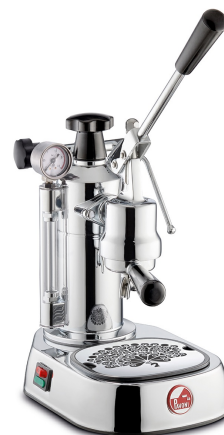

LPLELQ02EU

Produktgruppe

Espresso kaffemaskin

Type

Manuell Espressomaskin

Estetisk linje

Estetikk	Spesial	Spak, materiale	Stål
Kabinett, materiale	Messing	Spakfarge	Forkrommet
Kabinett, farge	Forkrommet	Materiale melkeskummer	Forkrommet messing
Serie	Europiccola	Materiale dryppefatsskuff	ABS
Basemateriale	Stål	Spakhåndtak, materiale	Bakelitt
Basefarge	Forkrommet	Dampgeneratorlokk, materiale	Bakelitt
Bryggeenhet, materiale	Messing	Koppebrett Materiale	Rustfritt stål
Bryggeenhet, farge	Forkrommet	Dampknott, materiale	Bakelitt

Tekniske egenskaper

Vanntankens kapasitet	0.8 l	Filterholder intern diameter (med filter)	52 mm
Varmesystem	Dampgenerator	Temperaturlampe	Ja
Security Valve	Yes	Reset Safety	Yes, Manual
Boiler Pressure	0.8 bar	Termostat	
Trykkmåler dampgenerator	Ja	Pressostat	Ja
Vannivåindikator	Ja	Damputtaksdyse	Ja

Medfølgende tilbehør

Filtre	1 kopp/ 2 kopper	Filterholder	Dobbel tut
Stamper	Ja	Dampstang	3 hulls Dyse Ø 1,2 mm
Måleskje	Ja		

Elektrisk tilkobling

Effekt	950 W	Strømkabellengde	1.5 m
Spenning (V)	220-240 V	Støpseltype	(F;E) Schuko
Frekvens (Hz)	50/60 Hz		

LPACUPGL01

A set of 6 cups and saucers with La Pavoni logo, available in ceramic or glass, the perfect size for cappuccino.

LPAHANLBL01

A Wooden Handle Kit to accessorise lever coffee machines is available in four elegant colors: red, black, natural wood and olive wood. A detail that further enhances the iconic elegance and style of the machine, making it even more unique.