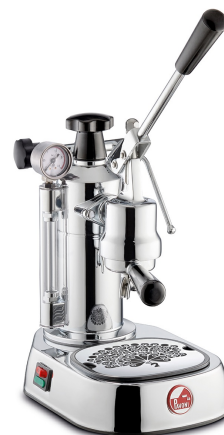

# LPLELQ02EU

Produktgruppe

Espresso kaffemaskin

Type

Manuell Espressomaskin

## Estetisk linje

Estetikk	Spesial	Spak, materiale	Stål
Kabinett, materiale	Messing	Spakfarge	Forkrommet
Kabinett, farge	Forkrommet	Materiale melkeskummer	Forkrommet messing
Serie	Europiccola	Materiale dryppefatskuff	ABS
Basemateriale	Stål	Spakhåndtak, materiale	Bakelitt
Basefarge	Forkrommet	Dampgeneratorlokk, materiale	Bakelitt
Bryggeenhet, materiale	Messing	Koppebrett Materiale	Rustfritt stål
Bryggeenhet, farge	Forkrommet	Dampknott, materiale	Bakelitt

## Tekniske egenskaper

Vanntankens kapasitet	0.8 l	Filterholder intern diameter (med filter)	52 mm
Varmesystem	Dampgenerator	Temperaturlampe	Ja
Security Valve	Yes	Reset Safety	Yes, Manual
Boiler Pressure	0.8 bar	Termostat	
Trykkmåler dampgenerator	Ja	Pressostat	Ja
Vannivåindikator	Ja	Damputtaksdyse	Ja

## Medfølgende tilbehør

Filtre	1 kopp/ 2 kopper	Filterholder	Dobbel tut
Stamper	Ja	Dampstang	3 hulls Dyse Ø 1,2 mm
Måleskje	Ja		