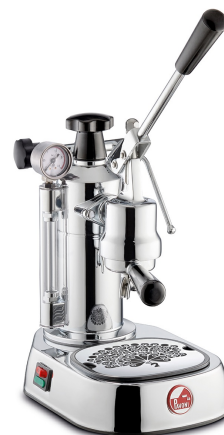

LPLELQ02EU

Rodzina produktów

Ekspres do kawy

Typ

Kolbowy ekspres do kawy

Linia wzornicza

Linia wzornicza	Special	Materiał dźwigni	Stal
Materiał korpusu	Mosiądz	Kolor dźwigni	Chromowany
Kolor korpusu	Chromowany	Materiał dyszy spieniającej	Chromowany mosiądz
Seria	Europiccola	Materiał tacki ociekowej	ABS
Materiał podstawy	Stal	Materiał uchwyty dźwigni	Bakelit
Kolor podstawy	Chromowany	Materiał pokrywki bojlera	Bakelit
Materiał jednostki zaparzającej	Mosiądz	Materiał podstawki pod filiżanki	Stal nierdzewna
Kolor jednostki zaparzającej	Chromowany	Materiał pokręta pary	Bakelit

Specyfikacja techniczna

Pojemność zbiornika na wodę	0,8 l	Średnica wewnętrzna uchwytu filtra (z filtrem)	52 mm
System grzewczy	Bojler	Lampka kontrolna temperatury	Tak
Zawór bezpieczeństwa	Tak	Reset Safety Termostat	Yes, Manual
Boiler Pressure	0.8 bar	Presostat	Tak
Manometr bojlera	Tak	Dysza spieniająca	Tak
Wskaźnik poziomu wody	Tak		

Miarka do kawy	Tak	Dysza spieniająca	Dysza z 3 otworami Ø 1,2 mm
-----------------------	-----	--------------------------	-----------------------------

Podłączenie elektryczne

Moc	950 W	Długość przewodu zasilającego	1,5 m
Napięcie (V)	220-240 V	Wtyczka	(F;E) Schuko
Częstotliwość (Hz)	50/60 Hz		

Kompatybilne Akcesoria

LPAAPROBL01

Czarny fartuch z haftowanym logo La Pavoni. Praktyczna przednia kieszeń i wzmocnione skórzane paski sprawiają, że jest to funkcjonalny i niezbędny dodatek dla każdego domowego baristy.