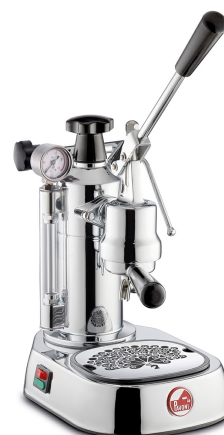

LPLELQ02EU

Rodzina produktów

Ekspres do kawy

Typ

Kolbowy ekspres do kawy

Linia wzornicza

Linia wzornicza	Special	Materiał dźwigni	Stal
Materiał korpusu	Mosiądz	Kolor dźwigni	Chromowany
Kolor korpusu	Chromowany	Materiał dyszy spieniającej	Chromowany mosiądz
Seria	Europiccola	Materiał tacki ociekowej	ABS
Materiał podstawy	Stal	Materiał uchwyty dźwigni	Bakelit
Kolor podstawy	Chromowany	Materiał pokrywki bojlera	Bakelit
Materiał jednostki zaparzającej	Mosiądz	Materiał podstawki pod filiżanki	Stal nierdzewna
Kolor jednostki zaparzającej	Chromowany	Materiał pokrętła pary	Bakelit

Specyfikacja techniczna

Pojemność zbiornika na wodę	0.8 l	Średnica wewnętrzna uchwyty filtra (z filtrem)	52 mm
System grzewczy	Bojler	Lampka kontrolna temperatury	Tak
Zawór bezpieczeństwa	Tak	Reset Safety Termostat	Yes, Manual
Boiler Pressure	0.8 bar	Presostat	Tak
Manometr bojlera	Tak	Dysza spieniająca	Tak
Wskaźnik poziomu wody	Tak		

Miarka do kawy	Tak	Dysza spieniająca	Dysza z 3 otworami Ø 1,2 mm
-----------------------	-----	--------------------------	-----------------------------

Podłączenie elektryczne

Moc	950 W	Długość przewodu zasilającego	1.5 m
Napięcie (V)	220-240 V	Wtyczka	(F;E) Schuko
Częstotliwość (Hz)	50/60 Hz		

Kompatybilne Akcesoria

LPAAPROBL01

Czarny fartuch z haftowanym logo La Pavoni. Praktyczna przednia kieszeń i wzmocnione skórzane paski sprawiają, że jest to funkcjonalny i niezbędny dodatek dla każdego domowego baristy.