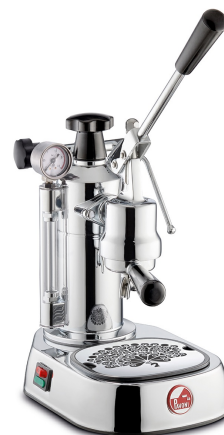

LPLELQ02EU

Rodzina produktów

Ekspres do kawy

Typ

Kolbowy ekspres do kawy

Linia wzornicza

Linia wzornicza	Special	Materiał dźwigni	Stal
Materiał korpusu	Mosiądz	Kolor dźwigni	Chromowany
Kolor korpusu	Chromowany	Materiał dyszy spieniającej	Chromowany mosiądz
Seria	Europiccola	Materiał tacki ociekowej	ABS
Materiał podstawy	Stal	Materiał uchwyty dźwigni	Bakelit
Kolor podstawy	Chromowany	Materiał pokrywki bojlera	Bakelit
Materiał jednostki zaparzającej	Mosiądz	Materiał podstawki pod filiżanki	Stal nierdzewna
Kolor jednostki zaparzającej	Chromowany	Materiał pokrętła pary	Bakelit

Specyfikacja techniczna

Pojemność zbiornika na wodę	0,8 l	Średnica wewnętrzna uchwyty filtra (z filtrem)	52 mm
System grzewczy	Bojler	Lampka kontrolna temperatury	Tak
Zawór bezpieczeństwa	Tak	Reset Safety Termostat	Yes, Manual
Boiler Pressure	0.8 bar	Presostat	Tak
Manometr bojlera	Tak	Dysza spieniająca	Tak
Wskaźnik poziomu wody	Tak		

Miarka do kawy	Tak	Dysza spieniająca	Dysza z 3 otworami Ø 1,2 mm
----------------	-----	-------------------	-----------------------------

Podłączenie elektryczne

Moc	950 W	Długość przewodu zasilającego	1,5 m
Napięcie (V)	220-240 V	Wtyczka	(F;E) Schuko
Częstotliwość (Hz)	50/60 Hz		

Kompatybilne Akcesoria

LPAAPROBL01

Czarny fartuch z haftowanym logo La Pavoni. Praktyczna przednia kieszeń i wzmocnione skórzane paski sprawiają, że jest to funkcjonalny i niezbędny dodatek dla każdego domowego baristy.