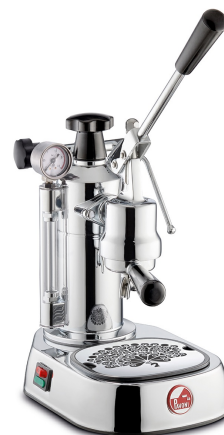

# LPLELQ02EU

Produktgrupp

Espressomaskin

Typ

Manuell espressomaskin

## Estetisk linje

Estetik	Special	Material på kontrollspak	Stål
Material	Mässing	Spakens färg	Kromad
Färg	Kromad	Ångrörets material	Kromad mässing
Serie	Europiccola	Dropptrågets material	ABS
Basmaterial	Stål	Spakhandtagets material	Bakelit
Basfärg	Kromad	Kokarlokets material	Bakelit
Bryggenhetens material	Mässing	Material på koppbricka	Rostfritt stål
Bryggenhetens färg	Kromad	Ångvredets material	Bakelit

## Teknisk specifikation

Vattenbehållarens kapacitet	0,8 l	Filterhållarens invändiga diameter (utan filter)	52 mm
Uppvärmningssystem	Kokare	Ljusindikator för temperatur	Ja
Security Valve	Yes	Reset Safety Thermostat	Yes, Manual
Boiler Pressure	0.8 bar	Tryckregulator	Ja
Manometer till kokare	Ja	Ångrör	Ja
Vattennivåindikator	Ja		

#### **LPAPRELE01**

Stainless steel coffee tamper, 51mm diameter to fit all Lever coffee machines.