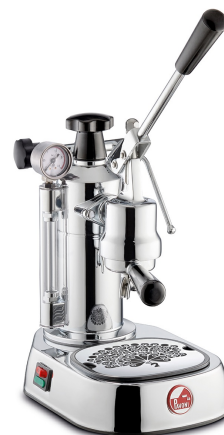

# LPLELQ02EU

Produktgrupp

Espressomaskin

Typ

Manuell espressomaskin

## Estetisk linje

Estetik	Special	Material på kontrollspak	Stål
Material	Mässing	Spakens färg	Kromad
Färg	Kromad	Ångrörets material	Kromad mässing
Serie	Europiccola	Dropptrågets material	ABS
Basmaterial	Stål	Spakhandtagets material	Bakelit
Basfärg	Kromad	Kokarlokets material	Bakelit
Bryggenhetens material	Mässing	Material på koppbricka	Rostfritt stål
Bryggenhetens färg	Kromad	Ångvredets material	Bakelit

## Teknisk specifikation

Vattenbehållarens kapacitet	0,8 l	Filterhållarens invändiga diameter (utan filter)	52 mm
Uppvärmningssystem	Kokare	Ljusindikator för temperatur	Ja
Security Valve	Yes	Reset Safety Termostat	Yes, Manual
Boiler Pressure	0.8 bar	Tryckregulator	Ja
Manometer till kokare	Ja	Ångrör	Ja
Vattennivåindikator	Ja		

### LPABOTBC01

"Fascino" or bottomless Black-Chrome portafilter for lever coffee machines, 54mm diameter, ergonomic and functional for precise, professional coffee extraction.