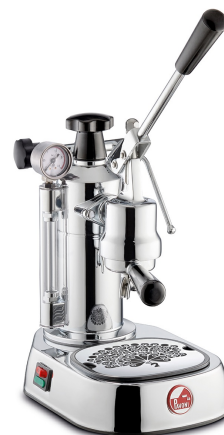

LPLELQ02EU

Produktgrupp

Espressomaskin

Typ

Manuell espressomaskin

Estetisk linje

Estetik	Special	Material på kontrollspak	Stål
Material	Mässing	Spakens färg	Kromad
Färg	Kromad	Ångrörets material	Kromad mässing
Serie	Europiccola	Dropptrågets material	ABS
Basmaterial	Stål	Spakhandtagets material	Bakelit
Basfärg	Kromad	Kokarlokets material	Bakelit
Bryggenhetens material	Mässing	Material på koppbricka	Rostfritt stål
Bryggenhetens färg	Kromad	Ångvredets material	Bakelit

Teknisk specifikation

Vattenbehållarens kapacitet	0,8 l	Filterhållarens invändiga diameter (utan filter)	52 mm
Uppvärmningssystem	Kokare	Ljusindikator för temperatur	Ja
Security Valve	Yes	Reset Safety Thermostat	Yes, Manual
Boiler Pressure	0.8 bar	Tryckregulator	Ja
Manometer till kokare	Ja	Ångrör	Ja
Vattennivåindikator	Ja		

Medföljande tillbehör

Filter	1 kopp/ 2 koppar	Filterhållare	Med dubbla pipar
Packare	Ja	Ångrör	Pip med 3 hål, Ø 1,2 mm
Mått	Ja		

Elektrisk anslutning

Effekt	950 W	Elkabelns längd	1,5 m
Spänning (V)	220-240 V	Typ av kontakt	(F;E) Eurokontakt
Frekvens (Hz)	50/60 Hz		

Kompatibela Tillbehör

LPAAPROBL01

Black apron with embroidered La Pavoni logo. A handy front pocket and reinforced leather supports make it a functional must-have accessory.

LPABOTBC01

"Fascino" or bottomless Black-Chrome portafilter for lever coffee machines, 54mm diameter, ergonomic and functional for precise, professional coffee extraction.