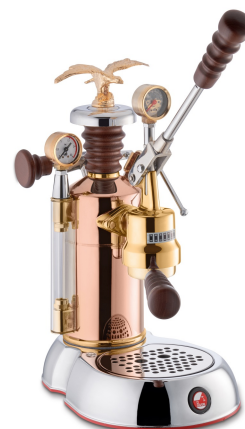

# LPLESE01EU

Produktfamilie  
Produkttyp

Espresso-Kaffeemaschine  
Handhebel-Espressomaschine

## Ästhetik

Ästhetik	Edotto	Material des Handhebels	Metall
Material des Kessels	Kupfer	Farbe des Handhebels	Chrom
Farbe Gehäuse	Rose Gold	Material der Dampfplanze	Messing verchromt
Serie	Esperto	Material der Auffangschale	ABS
Material Standfuß	Metall	Material des Griffes	Echtholz
Farbe des Gerätefußes	Chrom	Material des Kesselverschlusses	Holz und Rytan
Material der Brühgruppe	Messing	Material des Tassenträgers	Edelstahl
Farbe der Brühgruppe	Gold	Material des Drehknebels für die Dampfplanze	Echtholz

### LPAHANLBL01

Ein Echtholz-Set zur Ausstattung von Handhebelmaschinen ist in vier eleganten Farben erhältlich: Rot, Schwarz, Braun und Olivenholz. Ein Detail, das die ikonische Eleganz und den Stil der Maschine noch weiter unterstreicht und sie noch einzigartiger macht.

### LPAHANLLOD01

Ein Echtholz-Set zur Ausstattung von Handhebelmaschinen ist in vier eleganten Farben erhältlich: Rot, Schwarz, Braun und Olivenholz. Ein Detail, das die ikonische Eleganz und den Stil der Maschine noch weiter unterstreicht und sie noch einzigartiger macht.