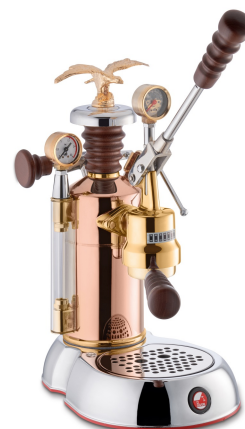

LPLESE01EU

Produktfamilie
Produkttyp

Espresso-Kaffeemaschine
Handhebel-Espressomaschine

Ästhetik

Ästhetik	Edotto	Material des Handhebels	Metall
Material des Kessels	Kupfer	Farbe des Handhebels	Chrom
Farbe Gehäuse	Rose Gold	Material der Dampfplanze	Messing verchromt
Serie	Esperto	Material der Auffangschale	ABS
Material Standfuß	Metall	Material des Griffes	Echtholz
Farbe des Gerätefußes	Chrom	Material des Kesselverschlusses	Holz und Rytan
Material der Brühgruppe	Messing	Material des Tassenträgers	Edelstahl
Farbe der Brühgruppe	Gold	Material des Drehknebels für die Dampfplanze	Echtholz

LPAHANLLOD01

Ein Echtholz-Set zur Ausstattung von Handhebelmaschinen ist in vier eleganten Farben erhältlich: Rot, Schwarz, Braun und Olivenholz. Ein Detail, das die ikonische Eleganz und den Stil der Maschine noch weiter unterstreicht und sie noch einzigartiger macht.

LPAHANLRD01

Ein Echtholz-Set zur Ausstattung von Handhebelmaschinen ist in vier eleganten Farben erhältlich: Rot, Schwarz, Braun und Olivenholz. Ein Detail, das die ikonische Eleganz und den Stil der Maschine noch weiter unterstreicht und sie noch einzigartiger macht.

LPAHANLWO01

Ein Echtholz-Set zur Ausstattung von Handhebelmaschinen ist in vier eleganten Farben erhältlich: Rot, Schwarz, Braun und Olivenholz. Ein Detail, das die ikonische Eleganz und den Stil der Maschine noch weiter unterstreicht und sie noch einzigartiger macht.