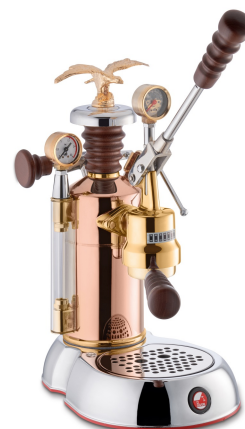

LPLESE01EU

Produktfamilie
Produkttyp

Espresso-Kaffeemaschine
Handhebel-Espressomaschine

Ästhetik

Ästhetik	Edotto	Material des Handhebels	Metall
Material des Kessels	Kupfer	Farbe des Handhebels	Chrom
Farbe Gehäuse	Rose Gold	Material der Dampflanze	Messing verchromt
Serie	Esperto	Material der Auffangschale	ABS
Material Standfuß	Metall	Material des Griffes	Echtholz
Farbe des Gerätefußes	Chrom	Material des Kesselverschlusses	Holz und Rytan
Material der Brühgruppe	Messing	Material des Tassenträgers	Edelstahl
Farbe der Brühgruppe	Gold	Material des Drehknebels für die Dampflanze	Echtholz

LPAHANLLOD01

Ein Echtholz-Set zur Ausstattung von Handhebelmaschinen ist in vier eleganten Farben erhältlich: Rot, Schwarz, Braun und Olivenholz. Ein Detail, das die ikonische Eleganz und den Stil der Maschine noch weiter unterstreicht und sie noch einzigartiger macht.

LPAHANLRD01

Ein Echtholz-Set zur Ausstattung von Handhebelmaschinen ist in vier eleganten Farben erhältlich: Rot, Schwarz, Braun und Olivenholz. Ein Detail, das die ikonische Eleganz und den Stil der Maschine noch weiter unterstreicht und sie noch einzigartiger macht.

LPAHANLWO01

Ein Echtholz-Set zur Ausstattung von Handhebelmaschinen ist in vier eleganten Farben erhältlich: Rot, Schwarz, Braun und Olivenholz. Ein Detail, das die ikonische Eleganz und den Stil der Maschine noch weiter unterstreicht und sie noch einzigartiger macht.