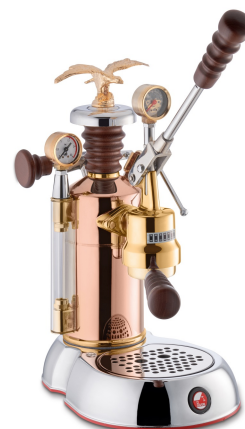

LPLESE01EU

Familia
Tipología

Máquina de café espresso
Máquina de café espresso de leva

Estética

Estética	Edotto	Material de la palanca	Acero
Material del cuerpo	Cobre	Color de la palanca	Cromado
Color del cuerpo	Oro Rosa	Material de la varilla de vapor	Latón cromado
Serie	Esperto	Material de la bandeja de goteo	ABS
Material base	Acero	Material de la manilla de la palanca	Madera
Base Color	Cromado	Material de la tapa del calderín	Madera y Ryton
Material de la unidad de preparación	Latón	Material de la base apoya tazas	Acero inoxidable
Color de la unidad de preparación	Oro	Material del mando de vapor	Madera

Características técnicas

Capacidad del depósito de agua	1,6 l	Filter holder internal diameter (with filter)	52 mm
Tipo de calderín	Calderín	Indicador de temperatura	Sí
Válvula de seguridad	Sí	Banda de temperatura	Sí
Boiler Pressure	0,8 bar	Reset Safety	Sí, Manual
Manómetro de calderín	Sí	Thermostat	
Manómetro de la unidad de preparación	Sí	Presostato	Sí
Indicador de nivel de agua	Sí	Control de perfil de presión de preparación (BPPC)	Sí

Varilla dispensadora vapor Sí

Equipo accesorios incluidos

Filters	1 taza/ 2 tazas/ "Competición"	Portafiltro	Salida doble, Fascino
Tamper Inox	Sí	Varilla de vapor	Boquilla 1 agujeros Ø 1,5 mm/ Boquilla 1 agujeros Ø 2 mm
Medidor	Sí		

LPABOTBC01

"Fascino" or bottomless Black-Chrome portafilter for lever coffee machines, 54mm diameter, ergonomic and functional for precise, professional coffee extraction.

LPACUPGL01

A set of 6 cups and saucers with La Pavoni logo, available in ceramic or glass, the perfect size for cappuccino.