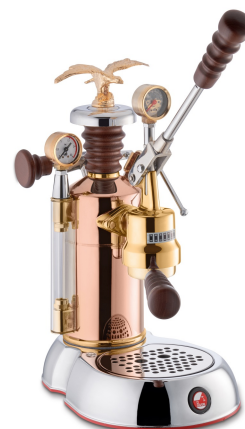

LPLESE01EU

Famiglia
Tipologia

Macchine da Caffè Espresso
Macchina da Caffè a Leva

Estetica

Estetica	Edotto	Materiale Leva	Acciaio
Materiale caldaia	Rame	Colore leva	Cromato
Colore caldaia	Oro Rosa	Materiale lancia erogazione vapore	Ottone Cromato
Serie	Esperto	Materiale vaschetta raccogli gocce	ABS
Materiale base	Acciaio	Materiale Impugnatura leva	Legno
Colore base	Cromato	Materiale tappo caldaia	Legno e Rytton
Materiale Gruppo Erogatore	Ottone	Materiale griglia poggia tazze	Acciaio Inox
Colore Gruppo Erogatore	Oro	Materiale Manopola Vapore	Legno

Dotazione accessori Inclusi

Filtri	1 tazza/ 2 tazze/ Competizione	Portafiltro	Doppio Beccuccio, Fascino
Pressino Inox	Sì	Lancia Vapore	1 foro Ø 1,5 mm/ 1 foro Ø 2mm
Misurino	Sì		

Collegamento Elettrico

Potenza	950 W	Lunghezza cavo di alimentazione	1.5 m
Tensione (V)	220-240 V	Spina	(F;E) Schuko
Frequenza Hz	50/60 Hz		

Accessori Compatibili

LPAAPROBL01

Grebiule nero con logo ricamato La Pavoni. La tasca frontale e i dettagli in pelle lo rendono un accessorio pratico e versatile.

LPACUPCE01

Set da 6 tazze caffè espresso in ceramica, per gustare un perfetto espresso come al bar

LPAHANLBL01

Il Kit manici in legno per modelli a leva è disponibile in quattro eleganti colori: rosso, nero, legno naturale e legno di ulivo. Un dettaglio che esalta ulteriormente l'eleganza e lo stile iconico della macchina, rendendola ancora più unica e personale.