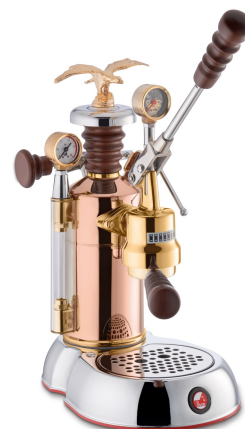

# LPLESE01EU

Produktgruppe

Espresso kaffemaskin

Type

Manuell Espressomaskin

## Estetisk linje

Estetikk	Edotto	Spak, materiale	Stål
Kabinett, materiale	Kobber	Spakfarge	Forkrommet
Kabinett, farge	Roségull	Materiale melkeskummer	Forkrommet messing
Serie	Ekspert	Materiale dryppefatskuff	ABS
Basemateriale	Stål	Spakhåndtak, materiale	Tre
Basefarge	Forkrommet	Dampgeneratorlokk, materiale	Tre og Ryton
Bryggenhet, materiale	Messing	Koppebrett Materiale	Rustfritt stål
Bryggenhet, farge	Gull	Dampknott, materiale	Tre

## Tekniske egenskaper

Vanntankens kapasitet	1,6 l	Filterholder intern diameter (med filter)	52 mm
Varmesystem	Dampgenerator	Temperaturlampe	Ja
Security Valve	Yes	Temperaturlist	Ja
Boiler Pressure	0.8 bar	Reset Safety	Yes, Manual
Trykkmåler dampgenerator	Ja	Termostat	
Trykkmåler bryggenhet	Ja	Pressostat	Ja
Vannivåindikator	Ja	Brewing Pressure	Ja
		Profiling Control (BPPC)	
		Dampputtsdyse	Ja

### LPACUPCE01

Ceramic espresso 6-cup set, for enjoying a perfect espresso like at the bar