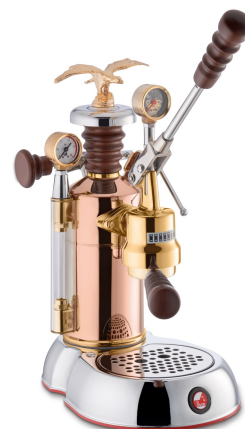

LPLESE01EU

Produktgrupp

Espressomaskin

Typ

Manuell espressomaskin

Estetisk linje

| | | | |
|------------------------|----------|--------------------------|----------------|
| Estetik | Edotto | Material på kontrollspak | Stål |
| Material | Koppar | Spakens färg | Kromad |
| Färg | Roséguld | Ångrörets material | Kromad mässing |
| Serie | Esperto | Dropptrågets material | ABS |
| Basmaterial | Stål | Spakhandtagets material | Trä |
| Basfärg | Kromad | Kokarlokets material | Trä och Ryton |
| Bryggenhetens material | Mässing | Material på koppbricka | Rostfritt stål |
| Bryggenhetens färg | Guld | Ångvredets material | Trä |

Teknisk specifikation

| | | | |
|-----------------------------|---------|--|-------------|
| Vattenbehållarens kapacitet | 1,6 l | Filterhållarens invändiga diameter (utan filter) | 52 mm |
| Uppvärmningssystem | Kokare | Ljusindikator för temperatur | Ja |
| Security Valve | Yes | Temperaturremsa | Ja |
| Boiler Pressure | 0.8 bar | Reset Safety | Yes, Manual |
| Manometer till kokare | Ja | Termostat | |
| Manometer till bryggenhet | Ja | Tryckregulator | Ja |
| Vattennivåindikator | Ja | BPPC (Brewing Pressure Profiling Control) | Ja |
| | | Ångrör | Ja |

LPACUPGL01

LPAGPSTS01

Dropbricka spak Pavone Stradivari

LPAHANLBL01

A Wooden Handle Kit to accessorise lever coffee machines is available in four elegant colors: red, black, natural wood and olive wood. A detail that further enhances the iconic elegance and style of the machine, making it even more unique.

LPAHANLLOD01

A Wooden Handle Kit to accessorise lever coffee machines is available in four elegant colors: red, black, natural wood and olive wood. A detail that further enhances the iconic elegance and style of the machine, making it even more unique.