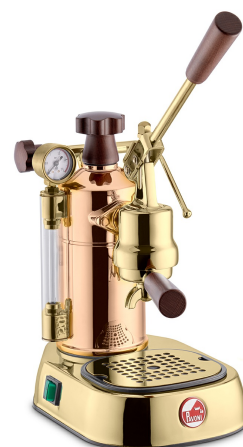

LPLPRG01EU

Produktfamilie
Type

Espresso Kaffemaskine
Manuelle espressomaskine

Æstetik

Æstetik	Kobber Guld	Håndtag, materiale	Stål
Hoveddel, materiale	Kobber	Håndtag, farve	Guld
Hoveddel, farve	Rose Guld	Dampstang Materiale	Forkromet messing
Serie	Professionel	Drypbakke, skuffemateriale	ABS
Bund, materiale	Stål	Håndtag, materiale	Træ
Bund, farve	Guld	Kedelhætte Materiale	Træ
Bryggeenhed, materiale	Messing	Krummebakke, materiale	Rustfrit stål
Bryggeenhed, farve	Guld	Dampknap Materiale	Træ

Tekniske egenskaber

Vandtankens kapacitet	1,6 l	Indikator til vandniveau	Ja
Opvarmningssystem	Kedel	Filterholder indvendig diameter (med filter)	52 mm
Security Valve	Yes	Reset Safety	Yes, Manual
Boiler Pressure	0.8 bar	Thermostat	
Kedel Manometer	Ja	Trykstatus	Ja
		Brygningstarter Damp	Ja

Medfølgende tilbehør

Filtere	1 kop/ 2 kopper	Filterholder	Dobbelt tud
Tamper	Ja	Dampstang	3 huls Dyse Ø 1,2 mm
Måleske	Ja		

Elektrisk tilslutning

Effekt	950 W	Længde på strømkabel	1,5 m
Spænding (V)	220-240 V	Stik	(F;E) Schuko
Frekvens (Hz)	50/60 Hz		

LPACUPCE01

Ceramic espresso 6-cup set, for enjoying a perfect espresso like at the bar

LPAAQUCR01

A distinctive and iconic embellishment to elevate your Lever machine. The Eagle Kit, a symbol of sophistication and excellence, is available in two elegant finishes: gold and steel.