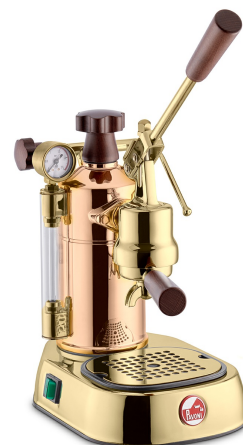

LPLPRG01EU

Produktfamilie

Espresso-Kaffeemaschine

Produkttyp

Handhebel-Espressomaschine

Ästhetik

Ästhetik	Kupfer-Gold	Material des Handhebels	Metall
Material des Kessels	Kupfer	Farbe des Handhebels	Gold
Farbe Gehäuse	Rose Gold	Material der Dampfplanze	Messing verchromt
Serie	Professional	Material der Auffangschale	ABS
Material Standfuß	Metall	Material des Griffes	Echtholz
Farbe des Gerätefußes	Gold	Material des Kesselverschlusses	Echtholz
Material der Brühgruppe	Messing	Material des Tassenträgers	Edelstahl
Farbe der Brühgruppe	Gold	Material des Drehknebels für die Dampfplanze	Echtholz

Serienzubehör

Siebträgerersatz	1 Tasse 7g/ 2 Tassen 14g	Siebträger	2 Ausläufe
Tamper	Ja	Dampflanze	mit 3-Loch-Düse Ø 1,2 mm
Portionierer für Kaffeemehl	Ja		

Elektrischer Anschluss

Max. Leistungsaufnahme	950 W	Länge des Netzkabels	1,5 m
Spannung	220-240 V	Netzstecker	(F;E) Schuko
Frequenz	50/60 Hz		

LPACUPCE01

6 Keramik-Espresso-Tassen mit Untertassen, um einen perfekten Espresso wie an der Bar zu genießen

LPAHANLBL01

Ein Echtholz-Set zur Ausstattung von Handhebelmaschinen ist in vier eleganten Farben erhältlich: Rot, Schwarz, Braun und Olivenholz. Ein Detail, das die ikonische Eleganz und den Stil der Maschine noch weiter unterstreicht und sie noch einzigartiger macht.

LPAHANLRD01

Ein Echtholz-Set zur Ausstattung von Handhebelmaschinen ist in vier eleganten Farben erhältlich: Rot, Schwarz, Braun und Olivenholz. Ein Detail, das die ikonische Eleganz und den Stil der Maschine noch weiter unterstreicht und sie noch einzigartiger macht.