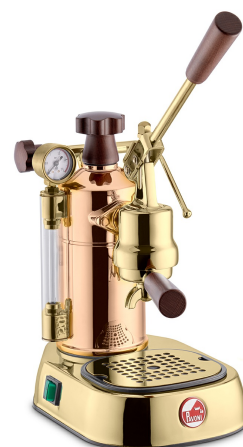

LPLPRG01EU

Produktfamilie
Produkttyp

Espresso-Kaffeemaschine
Handhebel-Espressomaschine

Ästhetik

Ästhetik	Kupfer-Gold	Material des Handhebels	Metall
Material des Kessels	Kupfer	Farbe des Handhebels	Gold
Farbe Gehäuse	Rose Gold	Material der Dampflanze	Messing verchromt
Serie	Professional	Material der Auffangschale	ABS
Material Standfuß	Metall	Material des Griffes	Echtholz
Farbe des Gerätefußes	Gold	Material des Kesselverschlusses	Echtholz
Material der Brühgruppe	Messing	Material des Tassenträgers	Edelstahl
Farbe der Brühgruppe	Gold	Material des Drehknebels für die Dampflanze	Echtholz

LPACUPCE01

6 Keramik-Espresso-Tassen mit Untertassen, um einen perfekten Espresso wie an der Bar zu genießen

LPAHANLBL01

Ein Echtholz-Set zur Ausstattung von Handhebelmaschinen ist in vier eleganten Farben erhältlich: Rot, Schwarz, Braun und Olivenholz. Ein Detail, das die ikonische Eleganz und den Stil der Maschine noch weiter unterstreicht und sie noch einzigartiger macht.

LPAHANLRD01

Ein Echtholz-Set zur Ausstattung von Handhebelmaschinen ist in vier eleganten Farben erhältlich: Rot, Schwarz, Braun und Olivenholz. Ein Detail, das die ikonische Eleganz und den Stil der Maschine noch weiter unterstreicht und sie noch einzigartiger macht.

LPAHANLDO01

Ein Echtholz-Set zur Ausstattung von Handhebelmaschinen ist in vier eleganten Farben erhältlich: Rot, Schwarz, Braun und Olivenholz. Ein Detail, das die ikonische Eleganz und den Stil der Maschine noch weiter unterstreicht und sie noch einzigartiger macht.