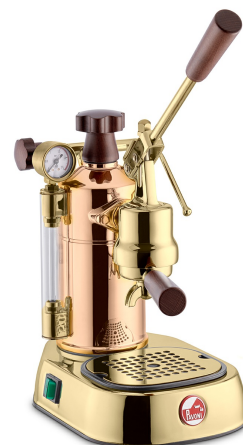

LPLPRG01EU

Produktfamilie

Espresso-Kaffeemaschine

Produkttyp

Handhebel-Espressomaschine

Ästhetik

Ästhetik	Kupfer-Gold	Material des Handhebels	Metall
Material des Kessels	Kupfer	Farbe des Handhebels	Gold
Farbe Gehäuse	Rose Gold	Material der Dampflanze	Messing verchromt
Serie	Professional	Material der Auffangschale	ABS
Material Standfuß	Metall	Material des Griffes	Echtholz
Farbe des Gerätefußes	Gold	Material des Kesselverschlusses	Echtholz
Material der Brühgruppe	Messing	Material des Tassenträgers	Edelstahl
Farbe der Brühgruppe	Gold	Material des Drehknebels für die Dampflanze	Echtholz

Serienzubehör

Siebträgerersatz	1 Tasse 7g/ 2 Tassen 14g	Siebträger	2 Ausläufe
Tamper	Ja	Dampflanze	mit 3-Loch-Düse Ø 1,2 mm
Portionierer für Kaffeemehl	Ja		

Elektrischer Anschluss

Max. Leistungsaufnahme	950 W	Länge des Netzkabels	1,5 m
Spannung	220-240 V	Netzstecker	(F;E) Schuko
Frequenz	50/60 Hz		

LPACUPCE01

6 Keramik-Espresso-Tassen mit Untertassen, um einen perfekten Espresso wie an der Bar zu genießen

LPAHANLBL01

Ein Echtholz-Set zur Ausstattung von Handhebelmaschinen ist in vier eleganten Farben erhältlich: Rot, Schwarz, Braun und Olivenholz. Ein Detail, das die ikonische Eleganz und den Stil der Maschine noch weiter unterstreicht und sie noch einzigartiger macht.

LPAHANLRD01

Ein Echtholz-Set zur Ausstattung von Handhebelmaschinen ist in vier eleganten Farben erhältlich: Rot, Schwarz, Braun und Olivenholz. Ein Detail, das die ikonische Eleganz und den Stil der Maschine noch weiter unterstreicht und sie noch einzigartiger macht.