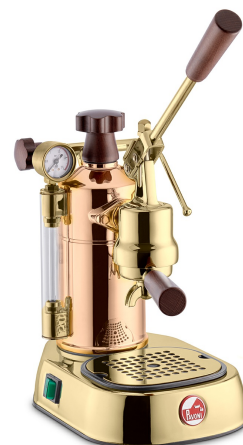

# LPLPRG01EU

Familia  
Tipología

Máquina de café espresso  
Máquina de café espresso de leva

## Estética

Estética	Rame Gold	Material de la palanca	Acero
Material del cuerpo	Cobre	Color de la palanca	Oro
Color del cuerpo	Oro Rosa	Material de la varilla de vapor	Latón cromado
Serie	Professional	Material de la bandeja de goteo	ABS
Material base	Acero	Material de la manilla de la palanca	Madera
Base Color	Oro	Material de la tapa del calderín	Madera
Material de la unidad de preparación	Latón	Material de la base apoya tazas	Acero inoxidable
Color de la unidad de preparación	Oro	Material del mando de vapor	Madera

## Características técnicas

Capacidad del depósito de agua	1,6 l	Indicador de nivel de agua	Sí
Heating System	Calderín	Filter holder internal diameter (with filter)	52 mm
Válvula de seguridad	Sí	Reset Safety Thermostat	Sí, Manual
Boiler Pressure	0,8 bar	Presostato	Sí
Manómetro de calderín	Sí	Varilla dispensadora vapor	Sí