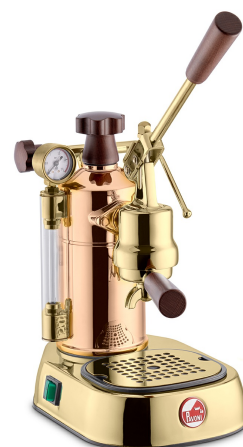

LPLPRG01EU

Familia
Tipología

Máquina de café espresso
Máquina de café espresso de leva

Estética

Estética	Rame Gold	Material de la palanca	Acero
Material del cuerpo	Cobre	Color de la palanca	Oro
Color del cuerpo	Oro Rosa	Material de la varilla de vapor	Latón cromado
Serie	Professional	Material de la bandeja de goteo	ABS
Material base	Acero	Material de la manilla de la palanca	Madera
Base Color	Oro	Material de la tapa del calderín	Madera
Material de la unidad de preparación	Latón	Material de la base apoya tazas	Acero inoxidable
Color de la unidad de preparación	Oro	Material del mando de vapor	Madera

Características técnicas

Capacidad del depósito de agua	1,6 l	Indicador de nivel de agua	Sí
Heating System	Calderín	Filter holder internal diameter (with filter)	52 mm
Válvula de seguridad	Sí	Reset Safety Thermostat	Sí, Manual
Boiler Pressure	0,8 bar	Presostato	Sí
Manómetro de calderín	Sí	Varilla dispensadora vapor	Sí

Equipo accesorios incluidos

Filters	1 taza/ 2 tazas	Portafiltro	Salida doble
Tamper	Sí	Varilla de vapor	Boquilla 3 agujeros Ø 1,2 mm
Medidor	Sí		

Conexión eléctrica

Potencia	950 W	Longitud del cable de alimentación	1,5 m
Tensión (V)	220-240 V	Enchufe	Schuko (F;E)
Frecuencia (Hz)	50/60 Hz		

LPACUPCE01

Ceramic espresso 6-cup set, for enjoying a perfect espresso like at the bar

LPAAQUCR01

A distinctive and iconic embellishment to elevate your Lever machine. The Eagle Kit, a symbol of sophistication and excellence, is available in two elegant finishes: gold and steel.