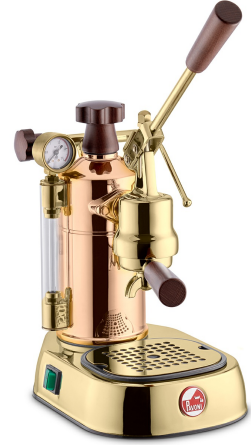

# LPLPRG01EU

Tuoteryhmä  
Tyyppi

Espresso-kahvikone  
Vivulliset espresso-kahvikoneet

## Estetiikka

Estetiikka	Rame Gold	Vivun materiaali	Teräs
Rungon materiaali	Kupari	Vipuväri	Kulta
Rungon väri	Ruusukulta	Höyrsuuttimen materiaali	Kromattu messinki
Sarja	Professional	Tippa-alustan materiaali	ABS
Alustan materiaali	Teräs	Vivun kahvan materiaali	Puu
Alustan väri	Kulta	Lämmittimen kannen materiaali	Puu
Uuttamisyksikön materiaali	Messinki	Tarjottimen materiaali	Ruostumaton teräs
Uuttamisyksikön väri	Kulta	Höyrysäätimen materiaali	Puu