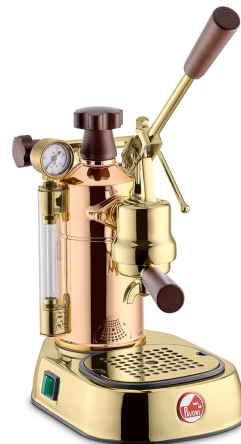

LPLPRG01EU

Tuoteryhmä

Espresso-kahvikone

Tyyppi

Vivulliset espresso-kahvikoneet

Estetiikka

Estetiikka	Rame Gold	Vivun materiaali	Teräs
Rungon materiaali	Kupari	Vipuväri	Kulta
Rungon väri	Ruusukulta	Höyrsuuttimen materiaali	Kromattu messinki
Sarja	Professional	Tippa-alustan materiaali	ABS
Alustan materiaali	Teräs	Vivun kahvan materiaali	Puu
Alustan väri	Kulta	Lämmittimen kannen materiaali	Puu
Uuttamisyksikön materiaali	Messinki	Tarjottimen materiaali	Ruostumaton teräs
Uuttamisyksikön väri	Kulta	Höyrysäätimen materiaali	Puu

Mukana tulevat lisävarusteet

Suodattimet Tamperi	1 kuppia/ 2 kuppia Kyllä	Suodatinpidike	Kaksi suutinta
---------------------	-----------------------------	----------------	----------------

Mittalusikka	Kyllä	Höyrysuutin	3 reiän suutin Ø 1,2 mm
--------------	-------	-------------	-------------------------

Compatible Accessories

LPAAPROBL01

Black apron with embroidered La Pavoni logo. A handy front pocket and reinforced leather supports make it a functional must-have accessory.

LPAAQUDO01

A distinctive and iconic embellishment to elevate your Lever machine. The Eagle Kit, a symbol of sophistication and excellence, is available in two elegant finishes: gold and steel.

LPACUPCE01

Ceramic espresso 6-cup set, for enjoying a perfect espresso like at the bar

LPAAQUCR01

A distinctive and iconic embellishment to elevate your Lever machine. The Eagle Kit, a symbol of sophistication and excellence, is available in two elegant finishes: gold and steel.