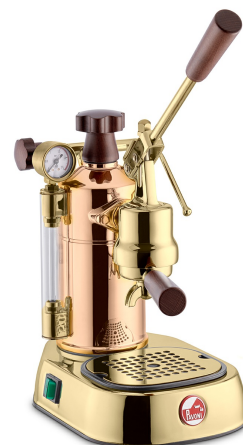

LPLPRG01EU

Rodzina produktów

Ekspres do kawy

Typ

Kolbowy ekspres do kawy

Linia wzornicza

Linia wzornicza	Rame Gold	Materiał dźwigni	Stal
Materiał korpusu	Copper	Kolor dźwigni	Złoty
Kolor korpusu	Różowe złoto	Materiał dyszy spieniącej	Chromowany mosiądz
Seria	Profesjonalny	Materiał tacki ociekowej	ABS
Materiał podstawy	Stal	Materiał uchwytu dźwigni	Stal
Kolor podstawy	Złoty	Materiał pokrywki bojlera	Stal
Materiał jednostki zaparzającej	Mosiądz	Materiał podstawki pod filiżanki	Stal nierdzewna
Kolor jednostki zaparzającej	Złoty	Materiał pokręta pary	Stal

Kompatybilne Akcesoria

LPAAPROBL01

Czarny fartuch z haftowanym logo La Pavoni. Praktyczna przednia kieszeń i wzmocnione skórzane paski sprawiają, że jest to funkcjonalny i niezbędny dodatek dla każdego domowego baristy.

LPAAQUDO01

A distinctive and iconic embellishment to elevate your Lever machine. The Eagle Kit, a symbol of sophistication and excellence, is available in two elegant finishes: gold and steel.

LPACUPCE01

Ceramic espresso 6-cup set, for enjoying a perfect espresso like at the bar

LPAAQUCR01

A distinctive and iconic embellishment to elevate your Lever machine. The Eagle Kit, a symbol of sophistication and excellence, is available in two elegant finishes: gold and steel.