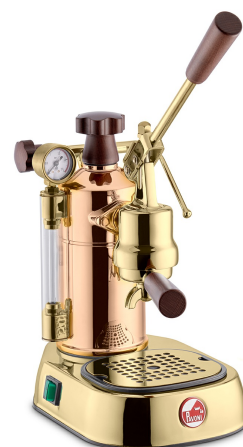

LPLPRG01EU

Rodzina produktów

Ekspres do kawy

Typ

Kolbowy ekspres do kawy

Linia wzornicza

Linia wzornicza	Rame Gold	Materiał dźwigni	Stal
Materiał korpusu	Copper	Kolor dźwigni	Złoty
Kolor korpusu	Różowe złoto	Materiał dyszy spieniącej	Chromowany mosiądz
Seria	Profesjonalny	Materiał tacki ociekowej	ABS
Materiał podstawy	Stal	Materiał uchwyty dźwigni	Stal
Kolor podstawy	Złoty	Materiał pokrywki bojlera	Stal
Materiał jednostki zaparzającej	Mosiądz	Materiał podstawki pod filiżanki	Stal nierdzewna
Kolor jednostki zaparzającej	Złoty	Materiał pokrętła pary	Stal

Kompatybilne Akcesoria

LPAAPROBL01

Czarny fartuch z haftowanym logo La Pavoni. Praktyczna przednia kieszeń i wzmocnione skórzane paski sprawiają, że jest to funkcjonalny i niezbędny dodatek dla każdego domowego baristy.

LPAAQUDO01

A distinctive and iconic embellishment to elevate your Lever machine. The Eagle Kit, a symbol of sophistication and excellence, is available in two elegant finishes: gold and steel.

LPACUPCE01

Ceramic espresso 6-cup set, for enjoying a perfect espresso like at the bar

LPAAQUCR01

A distinctive and iconic embellishment to elevate your Lever machine. The Eagle Kit, a symbol of sophistication and excellence, is available in two elegant finishes: gold and steel.