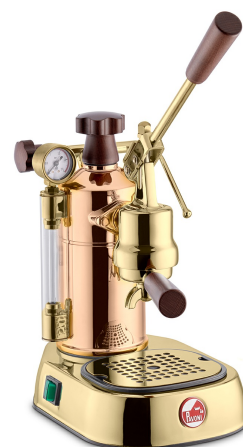

LPLPRG01EU

Rodzina produktów

Ekspres do kawy

Typ

Kolbowy ekspres do kawy

Linia wzornicza

Linia wzornicza	Rame Gold	Materiał dźwigni	Stal
Seria	Profesjonalny	Kolor dźwigni	Złoty
Materiał korpusu	Copper	Materiał uchwytu dźwigni	Stal
Kolor korpusu	Różowe złoto	Materiał tacki ociekowej	ABS
Materiał podstawy	Stal	Materiał pokrywki bojlera	Stal
Kolor podstawy	Złoty	Materiał dyszy spieniającej	Chromowany mosiądz
Materiał jednostki zaparzającej	Mosiądz	Materiał podstawki pod filiżanki	Stal nierdzewna
Kolor jednostki zaparzającej	Złoty	Materiał pokrętła pary	Stal

Specyfikacja techniczna

Pojemność zbiornika na wodę	1,6 l	Wskaźnik poziomu wody	Tak
System grzewczy	Bojler	Filter holder internal diameter (with filter)	52 mm
Security Valve	Yes	Reset Safety	Yes, Manual
Boiler Pressure	0.8 bar	Termostat	
Manometr bojlera	Tak	Presostat	Tak
		Dysza spieniająca	Tak

Akcesoria w standardzie

Filtry	1 filiżanka/ na 2 filiżanki	Uchwyt filtra / Kolba	Standard
Tamper	Tak		

Miarka do kawy	Tak	Dysza spieniająca	Dysza z 3 otworami Ø 1,2 mm
-----------------------	-----	--------------------------	-----------------------------

LPACUPCE01

Ceramic espresso 6-cup set, for enjoying a perfect espresso like at the bar

LPAAQUDO01

A distinctive and iconic embellishment to elevate your Lever machine. The Eagle Kit, a symbol of sophistication and excellence, is available in two elegant finishes: gold and steel.