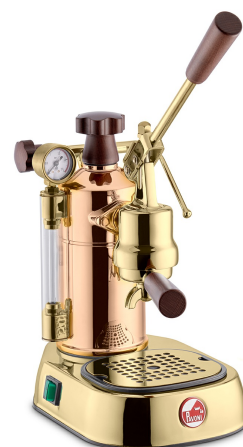

LPLPRG01EU

Rodzina produktów

Ekspres do kawy

Typ

Kolbowy ekspres do kawy

Linia wzornicza

Linia wzornicza	Rame Gold	Materiał dźwigni	Stal
Materiał korpusu	Copper	Kolor dźwigni	Złoty
Kolor korpusu	Różowe złoto	Materiał dyszy spieniącej	Chromowany mosiądz
Seria	Profesjonalny	Materiał tacki ociekowej	ABS
Materiał podstawy	Stal	Materiał uchwyty dźwigni	Stal
Kolor podstawy	Złoty	Materiał pokrywy bojlera	Stal
Materiał jednostki zaparzającej	Mosiądz	Materiał podstawki pod filiżanki	Stal nierdzewna
Kolor jednostki zaparzającej	Złoty	Materiał pokręta pary	Stal

Kompatybilne Akcesoria

LPAAPROBL01

Czarny fartuch z haftowanym logo La Pavoni. Praktyczna przednia kieszeń i wzmocnione skórzane paski sprawiają, że jest to funkcjonalny i niezbędny dodatek dla każdego domowego baristy.

LPAAQUDO01

A distinctive and iconic embellishment to elevate your Lever machine. The Eagle Kit, a symbol of sophistication and excellence, is available in two elegant finishes: gold and steel.

LPACUPCE01

Ceramic espresso 6-cup set, for enjoying a perfect espresso like at the bar

LPAAQUCR01

A distinctive and iconic embellishment to elevate your Lever machine. The Eagle Kit, a symbol of sophistication and excellence, is available in two elegant finishes: gold and steel.