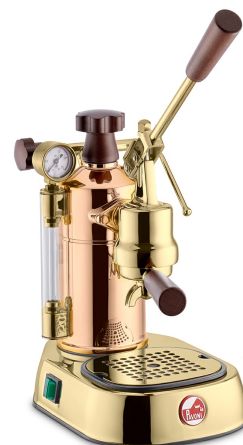

# LPLPRG01EU

Família  
Tipo de utilização

Máquina La Pavoni  
de alavanca

## Design

Design	Rame Gold	Material da alavanca	aço
Design	Professional	Cor da alavanca	dourada
Material do corpo	Copper	Material do punho da alavanca	madeira
Cor do corpo	Cobre	Material da bandeja para recolha de gotas	ABS
Material da base	aço	Material da tampa da caldeira	madeira
Cor da base	dourada	Material da varinha do vapor	latão cromado
Material da unidade de infusão	bronze	Material do tabuleiro	aço inox
Cor da unidade de infusão	dourada	Material do manípulo do vapor	madeira

## Especificações técnicas

Capacidade do depósito de água	1,6 l	Indicador do nível da água	Sim
Sistema de aquecimento	Caldeira	Filter holder internal diameter (with filter)	52 mm
Security Valve	Yes	Reset Safety Thermostat	Yes, Manual
Boiler Pressure	0.8 bar	Pressostato	Sim
Manómetro para controlo da pressão da caldeira	Sim	Varinha do vapor	Sim