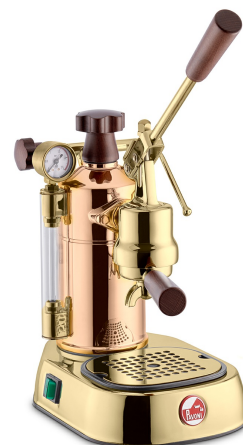

# LPLPRG01EU

**Семейство продуктов**

Эспрессо кофемашина

**Тип**

Рычажная эспрессо кофемашина

## Эстетика

<b>Эстетика</b>	Розовое золото	<b>Материал рычага</b>	Сталь
<b>Материал бойлера</b>	Медный	<b>Цвет рычага</b>	Позолоченная
<b>Цвет корпуса</b>	Розовое золото	<b>Материал капучинатора</b>	Хромированная латунь
<b>Серия</b>	Профессиональный	<b>Материал поддона</b>	АВС-пластик (ударопрочный полимер)
<b>Материал основания</b>	Сталь	<b>Материал рукояти рычага</b>	Дерево
<b>Цвет основания</b>	Позолоченная	<b>материал крышки бойлера</b>	Дерево
<b>Материал заварочного блока</b>	Латунный	<b>Материал решетки держателя чашек</b>	Нержавеющая сталь
<b>Цвет заварочного блока</b>	Позолоченная	<b>Материал кнопки подачи пара</b>	Дерево

## Технические характеристики

<b>Объем емкости для воды</b>	1,6 л	<b>Индикация уровня воды</b>	Да
<b>Система нагрева</b>	Бойлер	<b>Внутренний диаметр рожка (с фильтром)</b>	52 mm
<b>Предохранительный клапан</b>	Да	<b>Сброс защитного термостата</b>	Да, вручную
<b>Давление бойлера</b>	0.8 bar	<b>Прессостат</b>	Да
<b>Манометр бойлера</b>	Да	<b>Насадка для подачи пара</b>	Да